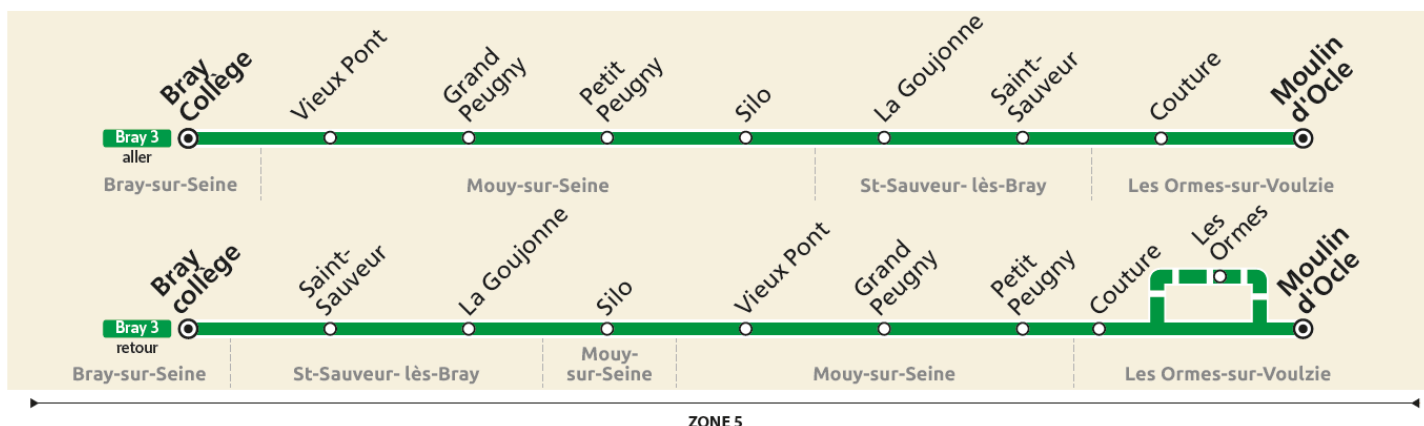

Horaires valables à partir du **2 septembre 2021**

En direction de Bray-sur-Seine

Période de fonctionnement		SCO
Jours de fonctionnement		LMMeJV
Numéro de course		226
Les Ormes-sur-Voulzie	Moulin d'Ocle	8:00
	Couture	8:04
St Sauveur-les-Bray	St Sauveur	8:10
	La Goujonne	8:12
Mouy-sur-Seine	Silo	8:14
	Petit Peugny	8:20
	Grand Peugny	8:22
	Vieux Pont	8:24
Bray-sur-Seine	Collège	8:32

En direction des Ormes-Sur Voulzie

Période de fonctionnement		SCO	SCO	SCO
Jours de fonctionnement		LMJV	LMJV	Me
Numéro de course		230	229	228
Bray-sur-Seine	Collège	16:25	17:20	12:50
	St Sauveur	16:35	17:30	13:00
St Sauveur-les-Bray	La Goujonne	16:37	17:32	13:02
	Silo	16:39	17:34	13:04
Mouy-sur-Seine	Vieux Pont	16:42	17:37	13:07
	Grand Peugny	16:44	17:39	13:09
	Petit Peugny	16:46	17:41	13:11
	Les Ormes-sur-Voulzie	16:50	I	13:15
Les Ormes-sur-Voulzie	Couture	16:54	17:49	13:19
	Moulin d'Ocle	16:59	17:52	13:24