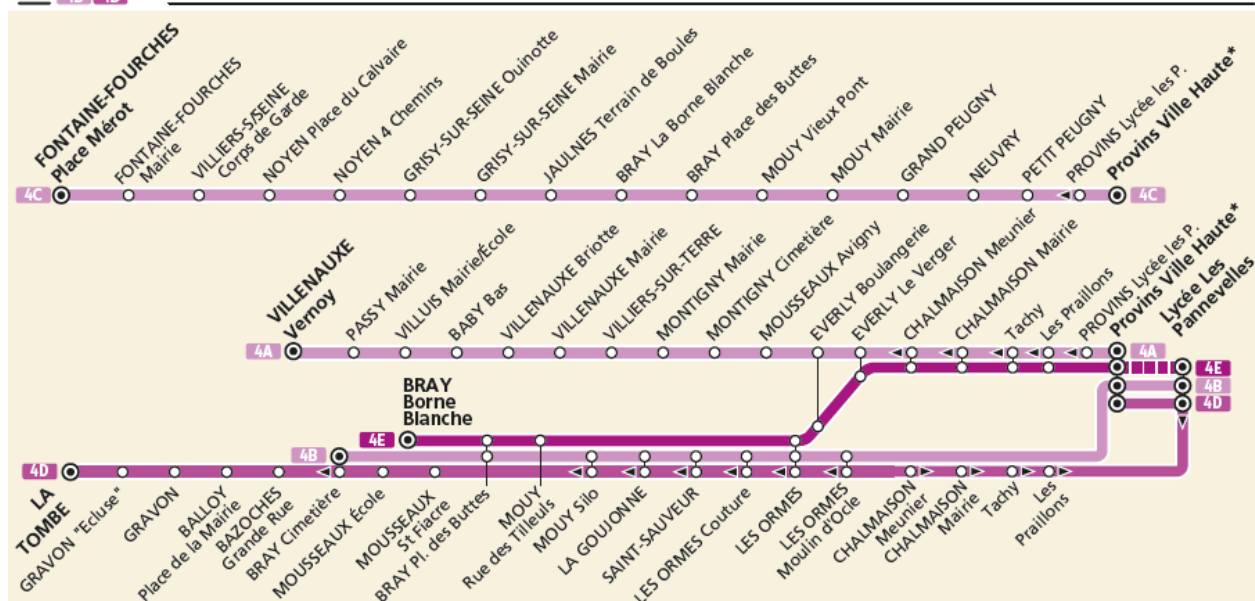

Horaires valables à partir du **1er septembre 2022**

BUS 4A 4C 4E LIGNES SCOLAIRES À DESTINATION DE PROVINS VILLE HAUTE

* Correspondance avec la Ligne 9 les collèges P. et M. Curie et Jules Verne

* Correspondance des Cars Moreau pour le Lycée Les Pannevelles le matin avec la ligne 4B ou 1

* 4E sens retour : Départ de Proville Haute

En direction de Provins

	Période de fonctionnement	SCO
	Jours de fonctionnement	LMMeJV
FONTAINE-FOURCHES	Place Mérot	06:28
	Mairie	6:30
VILLIERS-SUR-SEINE	Corps de Garde	6:35
NOYEN-SUR-SEINE	Place	6:39
	4 Chemins	6:40
GRISY-SUR-SEINE	Ouinotte	6:44
	Mairie	6:47
JAILNES	Terrain de Boules	6:50
BRAY-SUR-SEINE	La Borne Blanche	6:54
	Place des Buttes	6:57
MOUY-SUR-SEINE	Vieux Pont	7:00
	Mairie	7:02
	Grand Peugny	7:04
JAILNES	Neuvry	7:07
MOUY-SUR-SEINE	Petit Peugny	7:11
PROVINS	Lycée Les Pannevelles	1
	Ville Haute	7:35

En direction de Fontaine-Fourches

	Période de fonctionnement	SCO
	Jours de fonctionnement	LMMeJV
PROVINS	Ville Haute	17:35
	Lycée Les Pannevelles	17:40
MOUY-SUR-SEINE	Petit Peugny	18:00
JAILNES	Neuvry	18:04
MOUY-SUR-SEINE	Grand Peugny	18:07
	Mairie	18:09
	Vieux Pont	18:11
BRAY-SUR-SEINE	Place des Buttes	18:14
	La Borne Blanche	18:16
JAILNES	Terrain de Boules	18:20
GRISY-SUR-SEINE	Mairie	18:25
	Ouinotte	18:27
NOYEN-SUR-SEINE	4 Chemins	18:30
	Place	18:32
VILLIERS-SUR-SEINE	Corps de Garde	18:36
FONTAINE-FOURCHES	Mairie	18:42
	Place Mérot	18:44