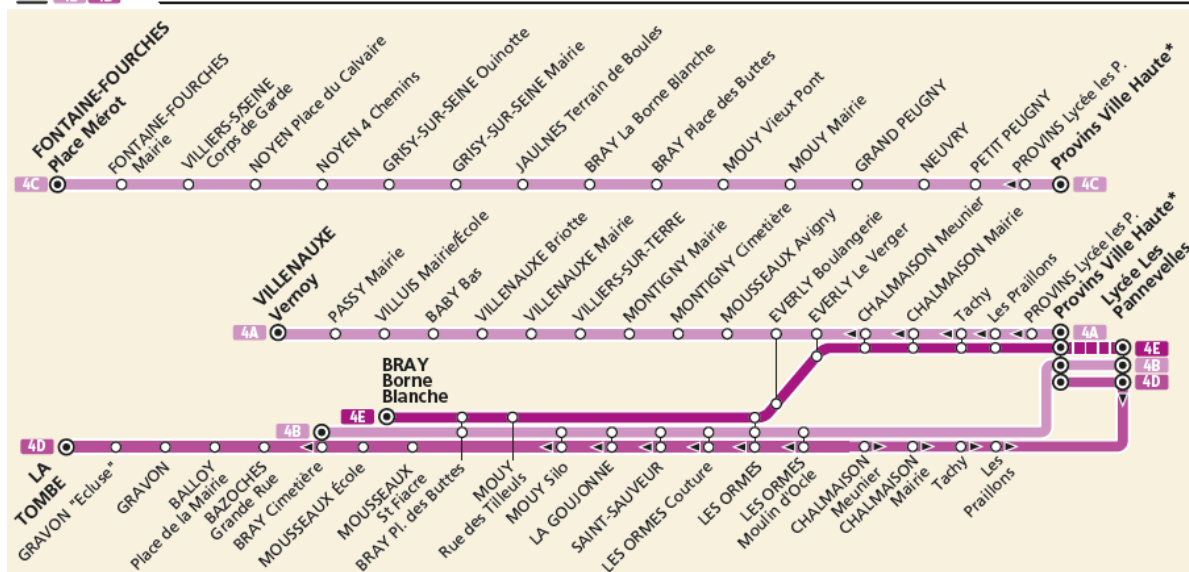

Horaires valables à partir du **1er septembre 2022**

BUS 4A 4C 4E 4B 4D LIGNES SCOLAIRES À DESTINATION DE PROVINS VILLE HAUTE

* Correspondance avec la Ligne 9 les collèges P. et M. Curie et Jules Verne

* Correspondance des Cars Moreau pour le Lycée Les Pannevelles le matin avec la ligne 4B ou 1

* 4E sens retour : Départ de Provins Ville Haute

En direction de Provins

	Période de fonctionnement	SCO
	Jours de fonctionnement	LMMeJV
VILLENAUXE-LA-PETITE	Vernoy	06:28
PASSY-SUR-SEINE	Mairie	6:31
VILLUIS	Mairie/Ecole	6:35
BABY	Bas	6:37
VILLENAUXE-LA-PETITE	Briotte	6:38
	Mairie	6:43
	Villiers-sur-Terre	6:46
MONTIGNY-LE-GUESDIER	Mairie	6:53
	Cimetière	6:54
MOUSSEAUX-LES-BRAY	Avigny	6:58
EVERLY	Boulangerie	7:10
	Le Verger	7:12
CHALMAISON	Meunier	1
	Mairie	1
	Tachy	1
	Les Praillons	1
PROVINS	Lycée Les Pannevelles	1
	Ville Haute	7:35

En direction de Villenauxe

	Période de fonctionnement	SCO
	Jours de fonctionnement	LMMeJV
PROVINS	Ville Haute	17:38
	Lycée Les Pannevelles	17:45
CHALMAISON	Les Praillons	18:00
	Tachy	18:01
	Mairie	18:03
	Meunier	18:05
EVERLY	Le Verger	18:08
	Boulangerie	18:10
MOUSSEAUX-LES-BRAY	Avigny	18:20
MONTIGNY-LE-GUESDIER	Cimetière	18:26
	Mairie	18:28
VILLENAUXE-LA-PETITE	Villiers-sur-Terre	18:35
	Mairie	18:37
	Briotte	18:40
BABY	Bas	18:41
VILLUIS	Mairie/Ecole	18:45
PASSY-SUR-SEINE	Mairie	18:49
VILLENAUXE-LA-PETITE	Vernoy	18:52