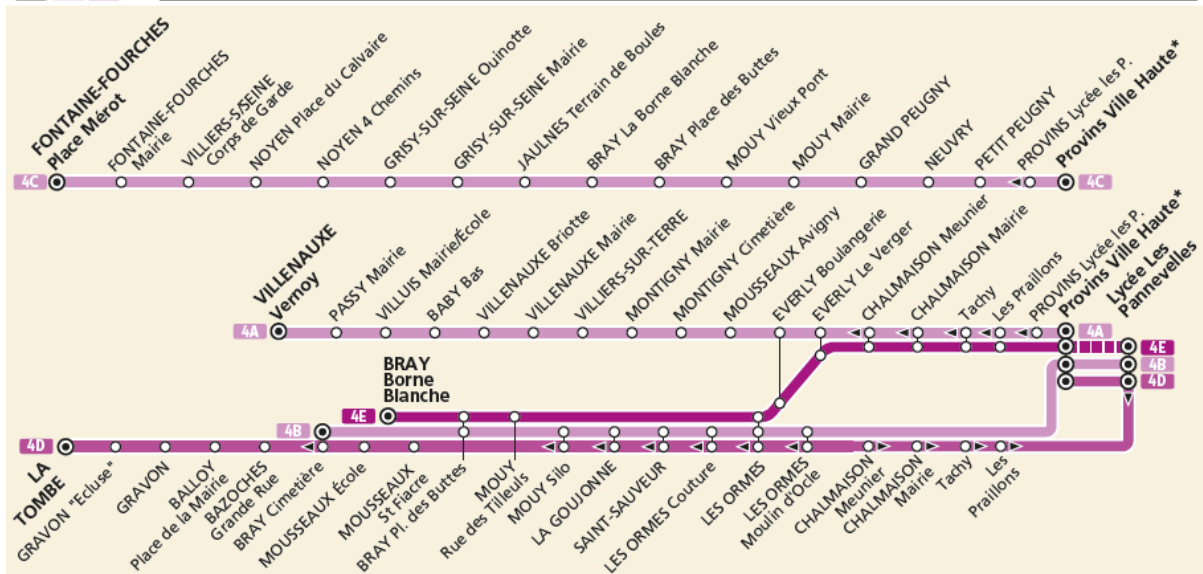

Horaires valables à partir du **1er septembre 2022**

4A 4C 4E
4B 4D LIGNES SCOLAIRES À DESTINATION DE PROVINS VILLE HAUTE

* Correspondance avec la Ligne 9 les collèges P. et M. Curie et Jules Verne

* Correspondance des Cars Moreau pour le Lycée Les Pannevelles le matin avec la ligne 4B ou 1

* 4E sens retour : Départ de Provins Ville Haute

En direction de Provins

	Période de fonctionnement	SCO
	Jours de fonctionnement	LMMeJV
BRAY-SUR-SEINE	Cimetière	6:55
	Place des Buttes	6:58
MOUY-SUR-SEINE	Silo	7:01
	ST SAUVEUR-LES-BRAY	La Goujonne
St Sauveur		7:08
LES ORMES-SUR-VOULZIE	Couture	7:14
	Les Ormes-sur-Voulzie	7:17
	Moulin d'Ocle	7:20
PROVINS	Ville Haute Arrivée	7:40
	Ville Haute Départ	7:45
	Lycée Les Pannevelles	7:50