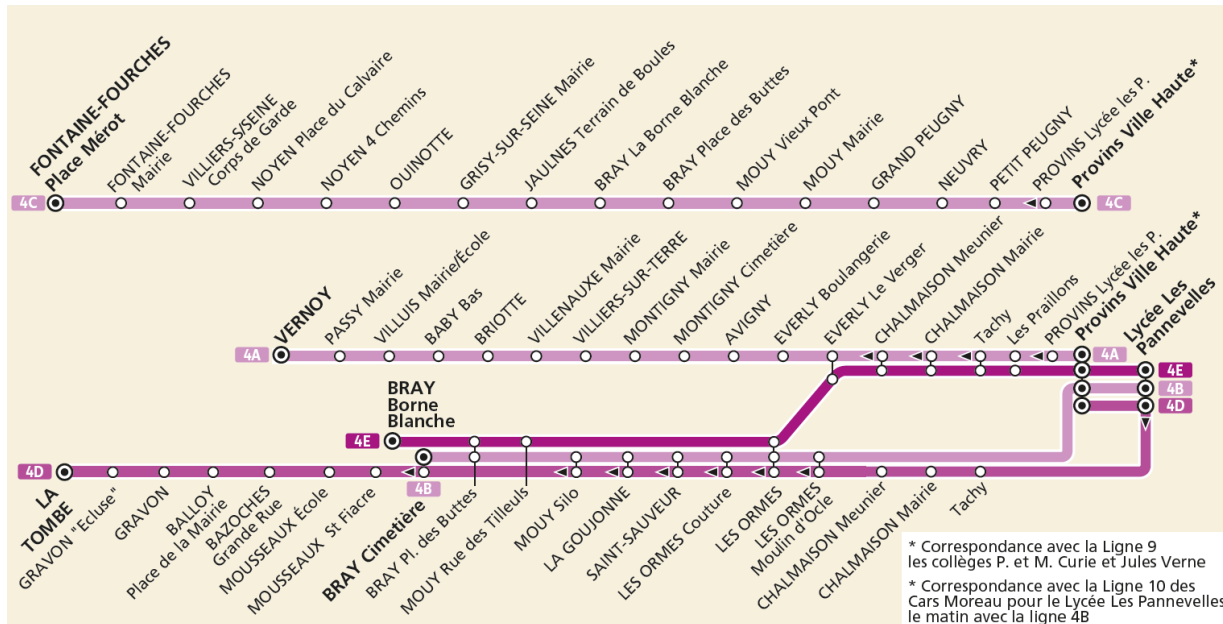

Horaires valables à partir du **2 septembre 2021**

BUS 4A 4C 4E LIGNES SCOLAIRES À DESTINATION DE PROVINS VILLE HAUTE

\* Correspondance avec la Ligne 9 les collèges P. et M. Curie et Jules Verne  
 \* Correspondance avec la Ligne 10 des Cars Moreau pour le Lycée Les Pannevelles le matin avec la ligne 4B

**En direction de Provins**

	Période de fonctionnement	SCO
	Jours de fonctionnement	LMMJeV
	Numéro de course	118
<b>LA TOMBE</b>	Mairie	6:42
<b>GRAVON</b>	Ecluse	6:44
	Gravon	6:46
<b>BALLOY</b>	Place de la Mairie	6:51
<b>BAZOUCHES-LES-BRAY</b>	Grande rue	6:56
<b>BRAY-SUR-SEINE</b>	Cimetière	I
<b>MOUSSEAUX-LES-BRAY</b>	Ecole	7:02
	St Fiacre	7:03
<b>MOUY-SUR-SEINE</b>	Silo	I
<b>ST SAUVEUR-LES-BRAY</b>	La Goujonne	I
	St Sauveur	I
<b>LES ORMES-SUR-VOULZIE</b>	Couture	I
	Les Ormes-sur-Voulzie	I
	Moulin d'Ocle	I
<b>CHALMAISON</b>	Meunier	7:13
	Mairie	7:14
	Tachy	7:16
	Les Praillons	7:18
<b>PROVINS</b>	Lycée Les Pannevelles	I
	Ville Haute	7:35

**En direction de La Tombe**

	Période de fonctionnement	SCO
	Jours de fonctionnement	LMMJeV
	Numéro de course	119
<b>PROVINS</b>	Ville Haute	17:35
	Lycée Les Pannevelles	17:40
<b>CHALMAISON</b>	Les Praillons	I
	Tachy	I
	Mairie	I
	Meunier	I
<b>LES ORMES-SUR-VOULZIE</b>	Moulin d'Ocle	18:00
	Les Ormes-sur-Voulzie	18:04
	Couture	18:09
<b>ST SAUVEUR-LES-BRAY</b>	St Sauveur	18:15
	La Goujonne	18:17
<b>MOUY-SUR-SEINE</b>	Silo	18:20
<b>MOUSSEAUX-LES-BRAY</b>	St Fiacre	18:24
	Ecole	18:26
<b>BRAY-SUR-SEINE</b>	Cimetière	18:29
<b>BAZOUCHES-LES-BRAY</b>	Grande rue	18:35
<b>BALLOY</b>	Place de la Mairie	18:40
<b>GRAVON</b>	Gravon	18:45
	Ecluse	18:48
<b>LA TOMBE</b>	Mairie	18:51