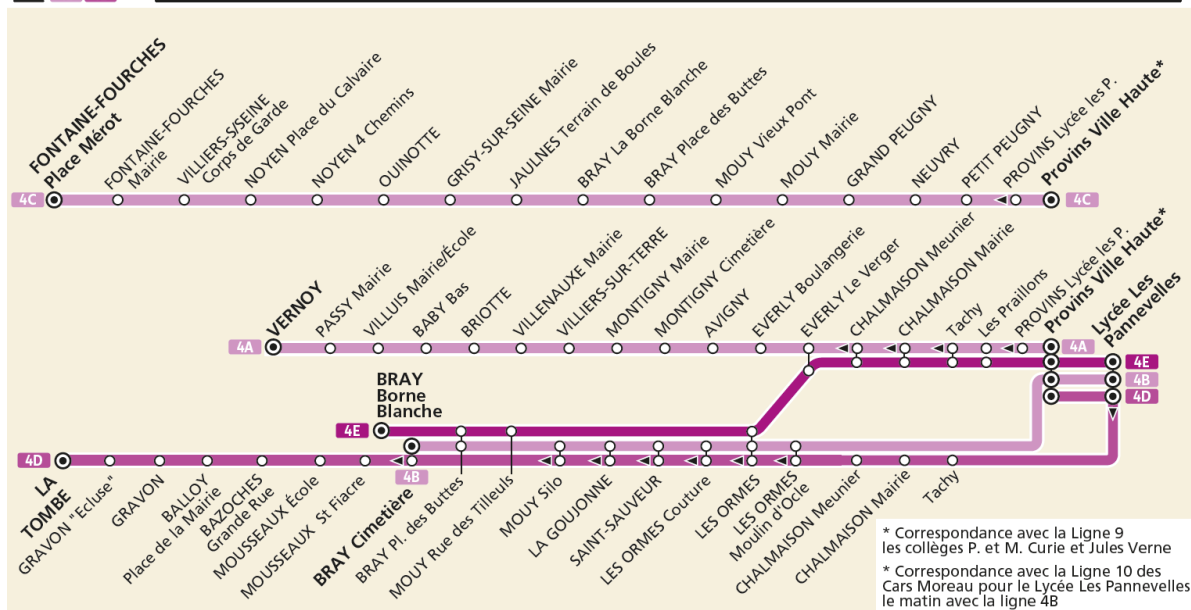

Horaires valables à partir du **2 septembre 2021**

BUS 4A 4C 4E
4B 4D LIGNES SCOLAIRES À DESTINATION DE PROVINS VILLE HAUTE

En direction de Provins

	Période de fonctionnement	SCO
	Jours de fonctionnement	LMMeJV
	Numéro de course	112
BRAY-SUR-SEINE	Cimetière	6:55
	Place des Buttes	6:58
MOUY-SUR-SEINE	Silo	7:01
ST SAUVEUR-LES-BRAY	La Goujonne	7:03
	St Sauveur	7:08
LES ORMES-SUR-VOULZIE	Couture	7:14
	Les Ormes-sur-Voulzie	7:17
	Moulin d'Ocle	7:20
PROVINS	Ville Haute Arrivée	7:40
	Ville Haute Départ	7:45
	Lycée Les Pannevelles	7:50