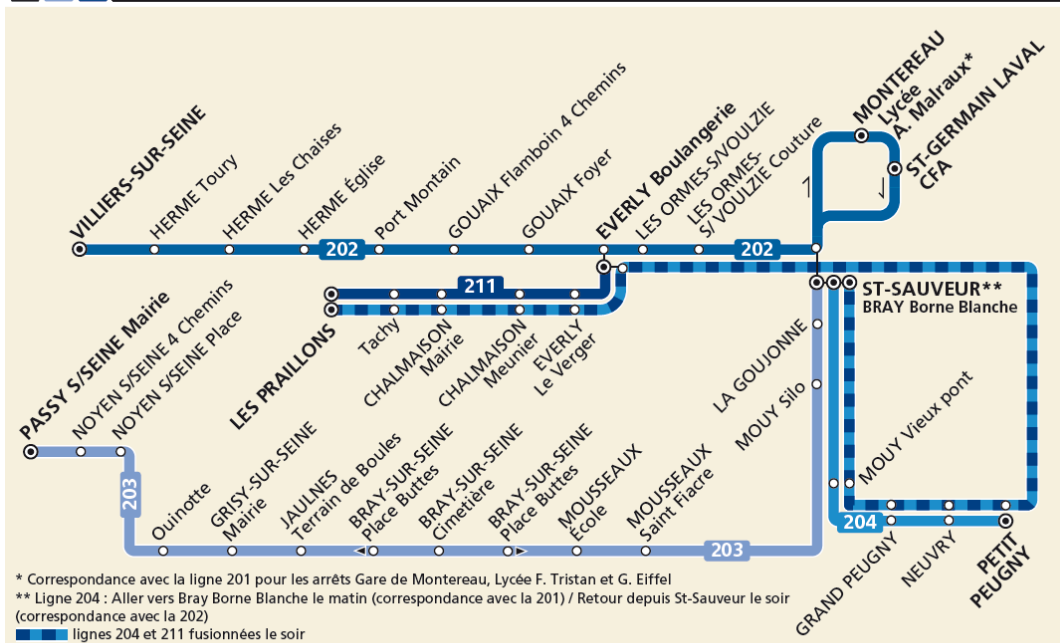

Horaires valables à partir du 29 janvier 2022

BUS 202 203 204 211 LIGNES SCOLAIRES À DESTINATION DE MONTEREAU

ZONE 5

	Période de fonctionnement	SCO
	Jours de fonctionnement	LMMeJV
VILLIERS-SUR-SEINE	Corps de Garde	6:46
HERME	Toury	6:50
	Les Chaises	6:51
	Eglise	6:53
NOYEN-SUR-SEINE	Port Montain	6:55
GOUAIX	Flamboin 4Chemins	7:00
	Foyer	7:03
EVERLY	Boulangerie	7:11
LES ORMES-SUR-VOULZIE	Les Ormes-sur-Voulzie	7:15
	Couture	7:17
ST SAUVEUR-LES-BRAY	St Sauveur	7:25
MONTEREAU-FAULT-YONNE	Surville	7:50
ST GERMAIN LAVAL	CFA	7:55

	Période de fonctionnement	SCO	SCO
	Jours de fonctionnement	Me	LMMeJV
MONTEREAU-FAULT-YONNE	Surville	13:10	18:10
ST GERMAIN LAVAL	CFA	13:16	18:16
SAINT SAUVEUR-LES-BRAY	St Sauveur	13:40	18:40
LES ORMES-SUR-VOULZIE	Couture	13:47	18:47
	Les Ormes-sur-Voulzie	13:49	18:49
EVERLY	Boulangerie	13:53	18:53
GOUAIX	Foyer	14:00	19:00
	Flamboin 4 Chemins	14:01	19:01
NOYEN-SUR-SEINE	Port Montain	14:06	19:06
HERME	Eglise	14:08	19:08
	Les Chaises	14:10	19:10
	Toury	14:11	19:11
VILLIERS-SUR-SEINE	Corps de garde	14:15	19:15