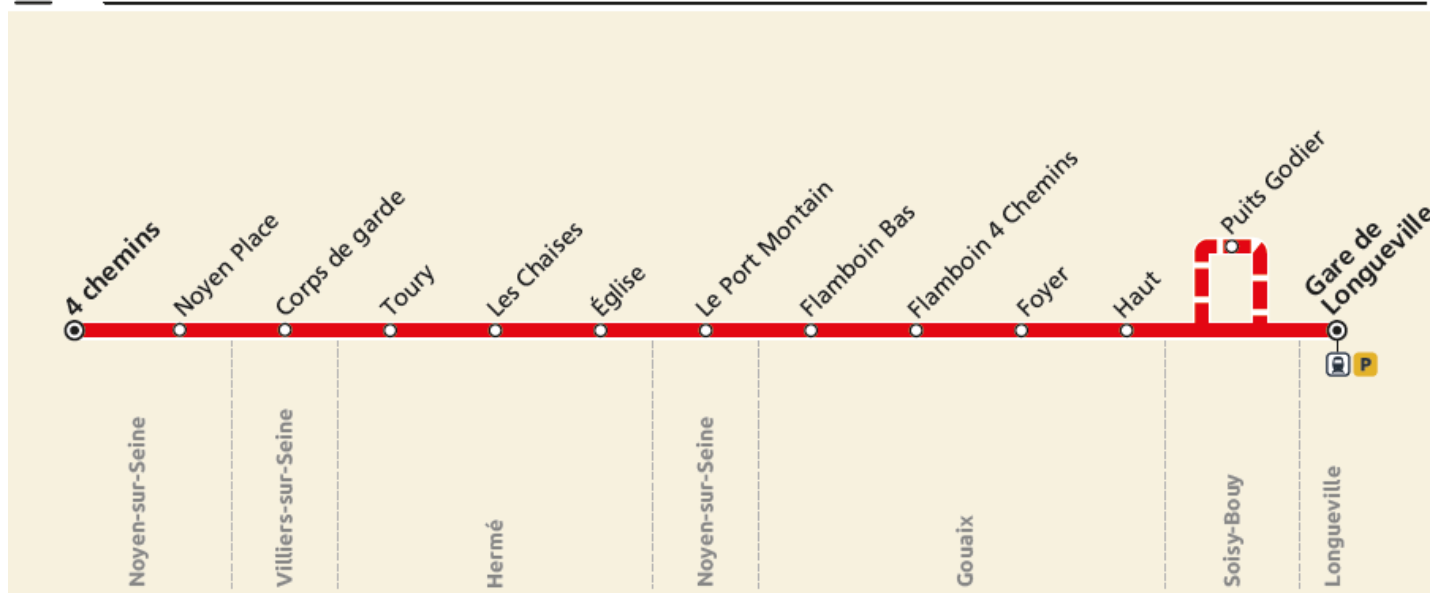

Bus

3

LONGUEVILLE → NOYEN-SUR-SEINE

Horaires valables à compter du **1er septembre 2022**

BUS 3 NOYEN-SUR-SEINE ↔ GOUAIX ↔ LONGUEVILLE

	Période de fonctionnement	ZONE 5								
		A	SCO	A	A	A	A	A	A	A
	Jours de fonctionnement	Sa	Me	LMMeJV	LMMeJV	LMMeJV	LMMeJV	LMMeJVSa	LMMeJV	LMMeJV
LONGUEVILLE	Gare SNCF	12:10	12:40	13:55	15:55	17:20	18:07	18:55	19:20	19:55
SOISY-BOUY	Puits Godier	|	|	14:00	16:00	17:25	|	|	|	|
GOUAIX	Haut	12:20	12:50	14:05	16:05	17:30	18:17	19:05	19:30	20:05
	Foyer	12:21	12:52	14:07	16:07	17:32	18:19	19:07	19:32	20:07
	Flamboin 4 Chemins	12:22	12:53	14:08	16:08	17:33	18:20	19:08	19:33	20:08
	Flamboin Bas	12:24	12:55	14:09	16:09	17:34	18:21	19:09	19:34	20:09
NOYEN-SUR-SEINE	Le Port Montain	12:27	12:58	14:12	16:12	17:37	18:24	19:12	19:37	20:12
HERME	Église	12:30	13:01	14:15	16:15	17:40	18:27	19:15	19:40	20:15
	Les Chaises	12:31	13:03	14:17	16:17	17:42	18:29	19:17	19:42	20:17
	Toury	12:32	13:04	14:18	16:18	17:43	18:30	19:18	19:43	20:18
VILLIERS-SUR-SEINE	Corps de Garde	12:36	13:08	14:22	16:22	17:47	18:34	19:22	19:47	20:22
NOYEN-SUR-SEINE	Place	12:41	13:12	14:26	16:26	17:51	18:38	19:26	19:51	20:26
	4 Chemins	12:42	13:13	14:27	16:27	17:52	18:39	19:27	19:52	20:27

Période de fonctionnement

A

Toute l'année
sauf les jours fériés

SCO

Période scolaire
sauf les jours fériés

VAC

Vacances scolaires
sauf les jours fériés

Contact

LES CARS MOREAU

01 64 01 82 05

www.lescarsmoreau.fr

www.iledefrance-mobilites.fr

Bon à savoir

- Pas de service les dimanches et jours fériés

- Nos conducteurs s'efforcent en permanence de respecter ces horaires. Les conditions de circulation peuvent toutefois causer occasionnellement des retards.