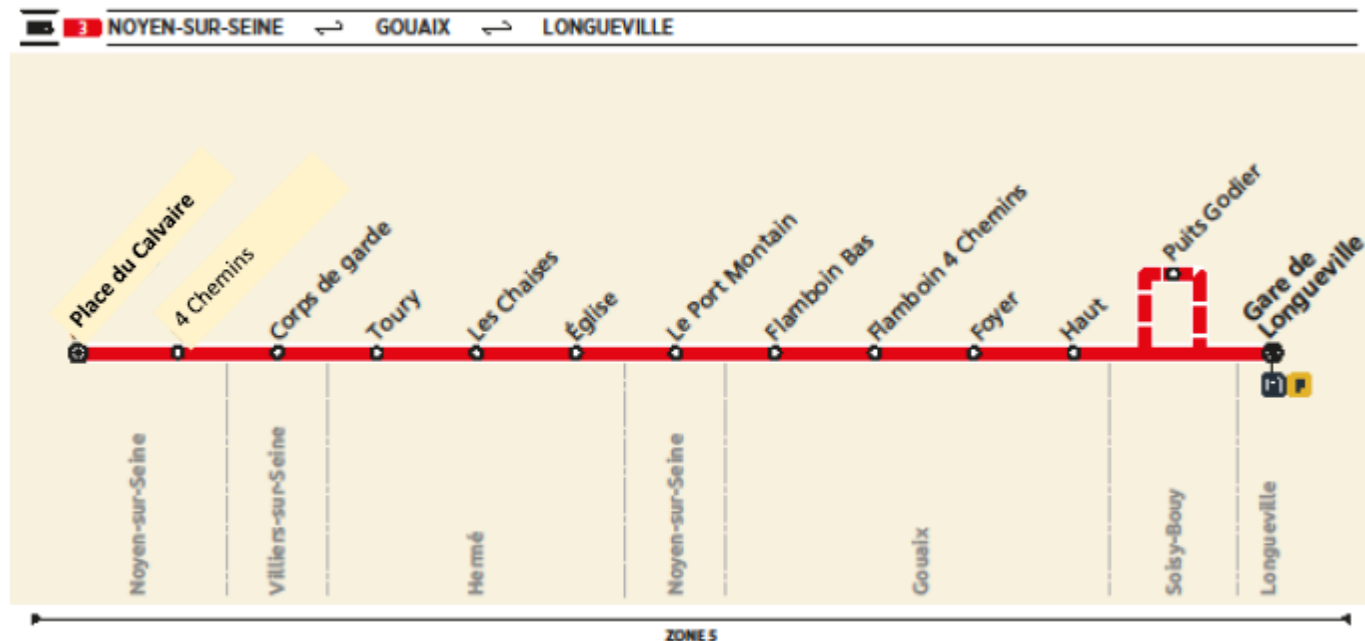

Bus**3****NOYEN-SUR-SEINE → LONGUEVILLE**Horaires valables à compter du 2 novembre 2022

	Période de fonctionnement	A	A	A	SCO	VAC	A	A	A	A
		Jours de fonctionnement	LMMeJV	LMMeJV	LMMeJV	LMMeJV	LMMeJV	LMMeJV	Sa	LMMeJV
NOYEN-SUR-SEINE	Place du Calvaire	5:18	5:48	6:13	6:45	6:45	7:18	8:18	13:18	13:19
	4 Chemins	5:19	5:49	6:14	6:46	6:46	7:19	8:19	13:19	13:20
VILLIERS-SUR-SEINE	Corps de Garde	5:24	5:54	6:19	6:51	6:51	7:24	8:24	13:24	13:25
HERME	Toury	5:28	5:58	6:23	6:55	6:55	7:28	8:28	13:28	13:29
	Les Chaises	5:29	5:59	6:24	6:56	6:56	7:29	8:29	13:29	13:30
	Église	5:31	6:01	6:26	6:58	6:58	7:31	8:31	13:31	13:32
NOYEN-SUR-SEINE	Le Port Montain	5:34	6:04	6:29	7:01	7:01	7:34	8:34	13:34	13:35
GOUAIX	Flamboin Bas	5:38	6:08	6:33	7:05	7:05	7:38	8:38	13:38	13:39
	Flamboin 4 Chemins	5:39	6:09	6:34	7:06	7:06	7:39	8:39	13:39	13:40
	Foyer	5:41	6:11	6:36	7:08	7:08	7:41	8:41	13:41	13:42
	Haut	5:43	6:13	6:38	7:10	7:10	7:43	8:43	13:43	13:44
SOISY-BOUY	Puits Godier	5:47					7:47		13:47	
LONGUEVILLE	Gare SNCF	5:52	6:22	6:47	7:19	7:19	7:52	8:52	13:52	13:52