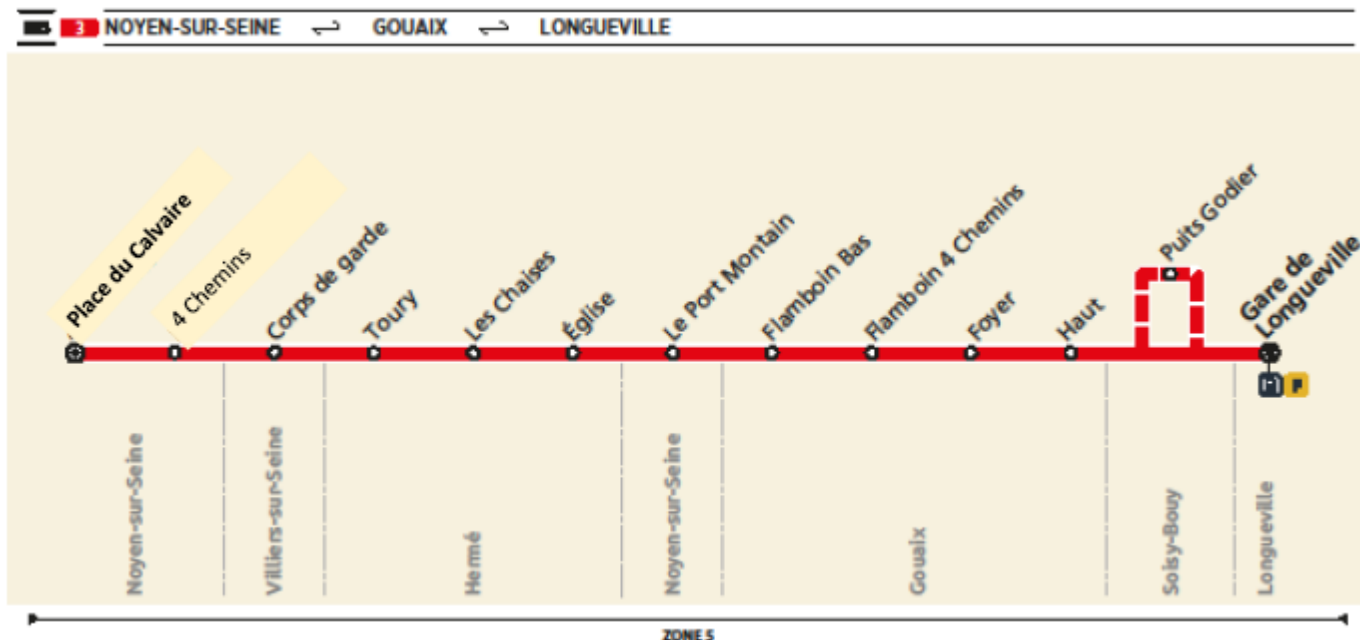

Bus

3

LONGUEVILLE → NOYEN-SUR-SEINE

Horaires valables à compter du 2 novembre 2022

	Période de fonctionnement	A	SCO	A	A	A	A	A	A	A
	Jours de fonctionnement	Sa	Me	LMMeJV	LMMeJV	LMMeJV	LMMeJV	LMMeJVS	LMMeJV	LMMeJV
LONGUEVILLE	Gare SNCF	12:10	12:40	13:55	15:55	17:20	18:07	18:55	19:20	19:55
SOISY-BOUY	Puits Godier	|	|	14:08	16:08	17:33	|	|	|	|
GOUAIX	Haut	12:28	12:58	14:13	16:13	17:38	18:25	19:13	19:38	20:13
	Foyer	12:29	13:00	14:15	16:15	17:40	18:27	19:15	19:40	20:15
	Flamboin 4 Chemins	12:30	13:01	14:16	16:16	17:41	18:28	19:16	19:41	20:16
	Flamboin Bas	12:32	13:03	14:17	16:17	17:42	18:29	19:17	19:42	20:17
NOYEN-SUR-SEINE	Le Port Montain	12:35	13:06	14:20	16:20	17:45	18:32	19:20	19:45	20:20
HERME	Église	12:38	13:09	14:23	16:23	17:48	18:35	19:23	19:48	20:23
	Les Chaises	12:39	13:11	14:25	16:25	17:50	18:37	19:25	19:50	20:25
	Tourey	12:40	13:12	14:26	16:26	17:51	18:38	19:26	19:51	20:26
VILLIERS-SUR-SEINE	Corps de Garde	12:44	13:16	14:30	16:30	17:55	18:42	19:30	19:55	20:30
NOYEN-SUR-SEINE	4 Chemins	12:49	13:20	14:34	16:34	17:59	18:46	19:34	19:59	20:34
	Place du Calvaire	12:50	13:21	14:35	16:35	18:00	18:47	19:35	20:00	20:35

Période de fonctionnement

A

Toute l'année
sauf les jours fériés

SCO

Période scolaire
sauf les jours fériés

VAC

Vacances scolaires
sauf les jours fériés

Contact

LES CARS MOREAU

01 64 01 82 05

www.lescarsmoreau.fr

www.iledefrance-mobilites.fr

i Bon à savoir

- Pas de service les dimanches et jours fériés

- Nos conducteurs s'efforcent en permanence de respecter ces horaires. Les conditions de circulation peuvent toutefois causer occasionnellement des retards.