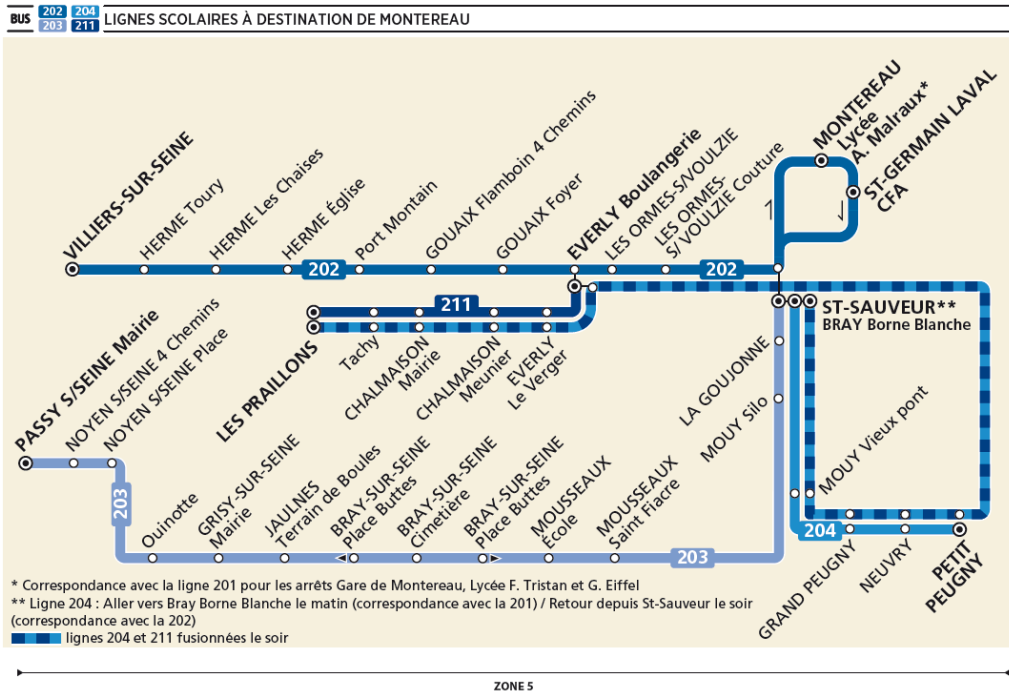

Horaires valables à partir du **2 septembre 2021**

**En direction de Bray-sur-Seine**

Période de fonctionnement		SCO
Jours de fonctionnement		LMMeJV
Numéro de course		217
<b>MOUY-SUR-SEINE</b>	Petit Peugny	6:54
<b>JAULNES</b>	Neuvry	6:58
<b>MOUY-SUR-SEINE</b>	Grand Peugny	7:01
	Vieux Pont	7:05
<b>BRAY-SUR-SEINE</b>	La Borne Blanche	7:09

**En direction de Chalmaison**

Période de fonctionnement		SCO	SCO
Jours de fonctionnement		Me	LMMeJV
Numéro de course		219	218
<b>SAINT SAUVEUR-LES-BRAY</b>	St Sauveur	13:40	18:40
<b>MOUY-SUR-SEINE</b>	Vieux Pont	13:44	18:44
	Grand Peugny	13:47	18:47
<b>JAULNES</b>	Neuvry	13:50	18:50
<b>MOUY-SUR-SEINE</b>	Petit Peugny	13:52	18:52
<b>EVERLY</b>	Boulangerie	13:55	18:55
	Le Verger	13:56	18:56
<b>CHALMAISON</b>	Meunier	13:58	18:58
	Mairie	14:00	19:00
	Tachy	14:03	19:03
	Les Prailions	14:04	19:04