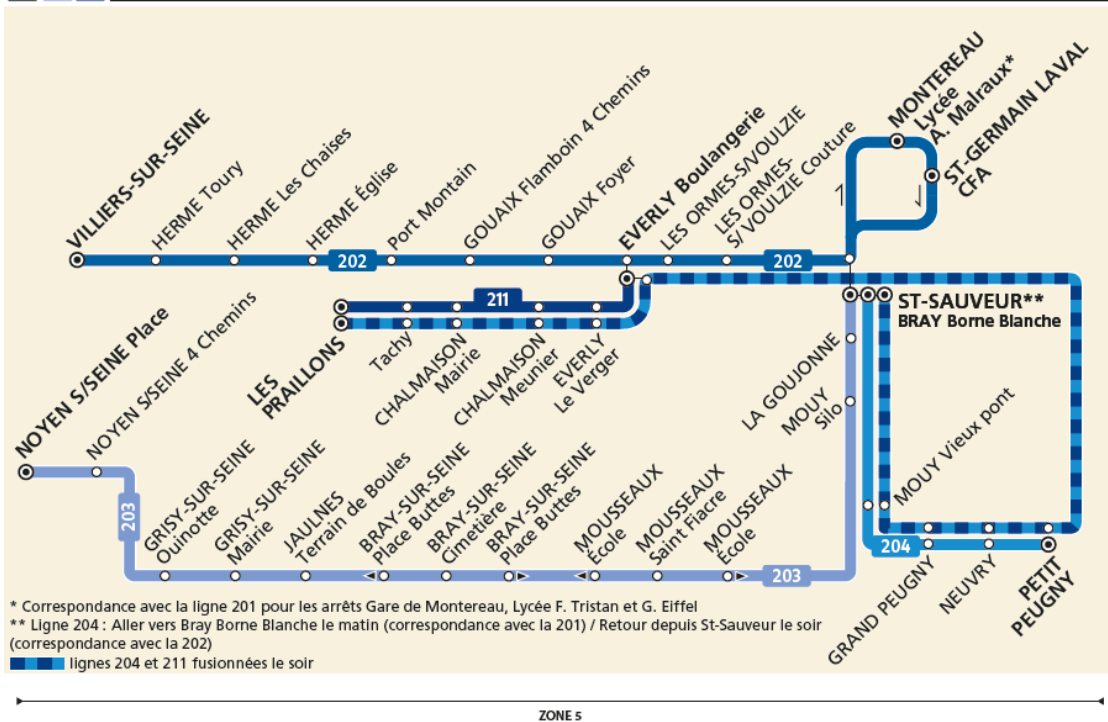

Horaires valables à partir du **1er septembre 2022**

BUS ²⁰² ²⁰³ ²⁰⁴ ²¹¹ LIGNES SCOLAIRES À DESTINATION DE MONTEREAU

ZONE 5

	Période de fonctionnement	SCO	Période de fonctionnement		
			Jours de fonctionnement	SCO	SCO
NOYEN-SUR-SEINE	Place	6:50			
	4 Chemins	6:51			
GRISY-SUR-SEINE	Ouinotte	6:52			
	Mairie	6:53			
JAULNES	Terrain de Boules	6:58			
BRAY-SUR-SEINE	Cimetière	7:06			
	Place des Buttes	7:11			
MOUSSEAUX-LES-BRAY	St Fiacre	7:14			
	Ecole	7:17			
MOUY-SUR-SEINE	Silo	7:21			
	La Goujonne	7:22			
SAINT-SAUVEUR-LES-BRAY	La Goujonne	7:22			
	St Sauveur	7:25			
SAINT-SAUVEUR-LES-BRAY	St Sauveur	13:40	Me	L à V	18:40
	La Goujonne	13:42			18:42
MOUY-SUR-SEINE	Silo	13:43			18:43
MOUSSEAUX-LES-BRAY	St Fiacre	13:46			18:46
	Ecole	13:48			18:48
BRAY-SUR-SEINE	Cimetière	13:51			18:51
	Place des Buttes	13:56			18:56
JAULNES	Terrain de Boules	14:00			19:00
GRISY-SUR-SEINE	Mairie	14:05			19:05
NOYEN-SUR-SEINE	Ouinotte	14:07			19:07
	4 Chemins	14:10			19:10
NOYEN-SUR-SEINE	Place	14:11			19:11