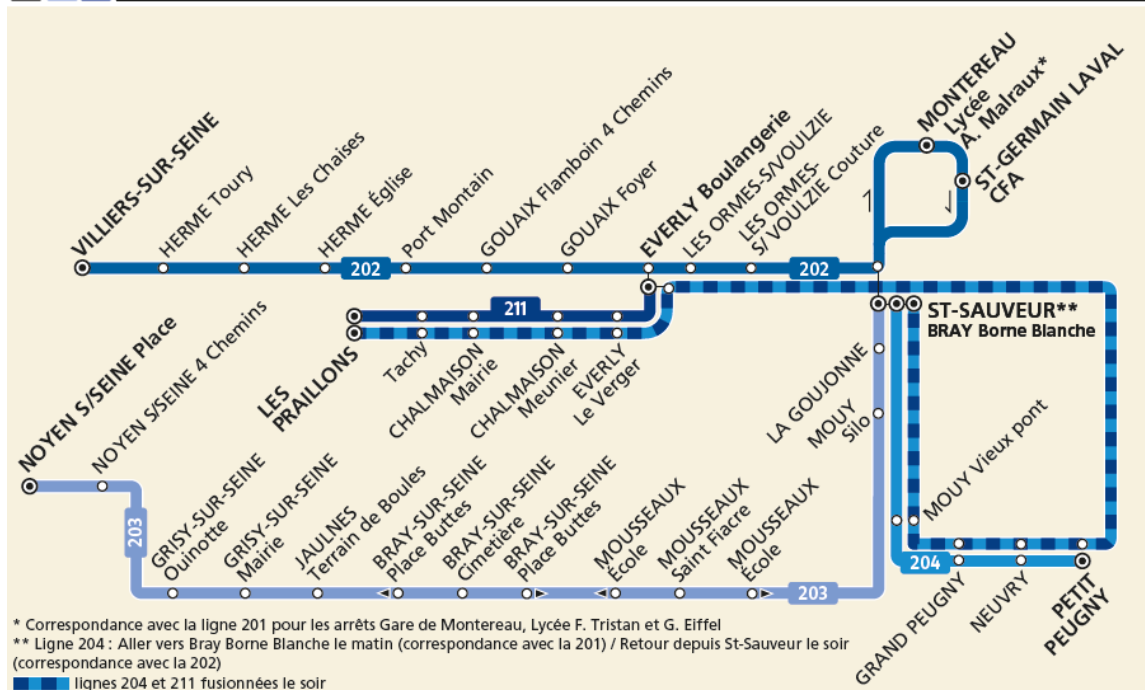

Horaires valables à partir du **1er septembre 2022**

BUS 202 204 203 211 LIGNES SCOLAIRES À DESTINATION DE MONTEREAU

* Correspondance avec la ligne 201 pour les arrêts Gare de Montereau, Lycée F. Tristan et G. Eiffel
 ** Ligne 204 : Aller vers Bray Borne Blanche le matin (correspondance avec la 201) / Retour depuis St-Sauveur le soir (correspondance avec la 202)
 ■■■■ lignes 204 et 211 fusionnées le soir

ZONE 5			ZONE 5		
	Période de fonctionnement	SCO		Période de fonctionnement	SCO
	Jours de fonctionnement	LMMeJV		Jours de fonctionnement	Me LMMeJV
VILLIERS-SUR-SEINE	Corps de Garde	6:46	MONTEREAU-FAULT-YONNE	Surville	13:10 18:10
HERME	Toury	6:50	ST GERMAIN LAVAL	CFA	13:16 18:16
	Les Chaises	6:51	SAINT SAUVEUR-LES-BRAY	St Sauveur	13:40 18:40
	Eglise	6:53	LES ORMES-SUR-VOULZIE	Couture	13:47 18:47
NOYEN-SUR-SEINE	Port Montain	6:55		Les Ormes-sur-Voulzie	13:49 18:49
GOUAIX	Flamboin 4Chemins	7:00	EVERLY	Boulangerie	13:53 18:53
	Foyer	7:03	GOUAIX	Foyer	14:00 19:00
EVERLY	Boulangerie	7:11		Flamboin 4 Chemins	14:01 19:01
LES ORMES-SUR-VOULZIE	Les Ormes-sur-Voulzie	7:15	NOYEN-SUR-SEINE	Port Montain	14:06 19:06
	Couture	7:17	HERME	Eglise	14:08 19:08
ST SAUVEUR-LES-BRAY	St Sauveur	7:25		Les Chaises	14:10 19:10
MONTEREAU-FAULT-YONNE	Surville	7:50		Toury	14:11 19:11
ST GERMAIN LAVAL	CFA	7:55	VILLIERS-SUR-SEINE	Corps de garde	14:15 19:15