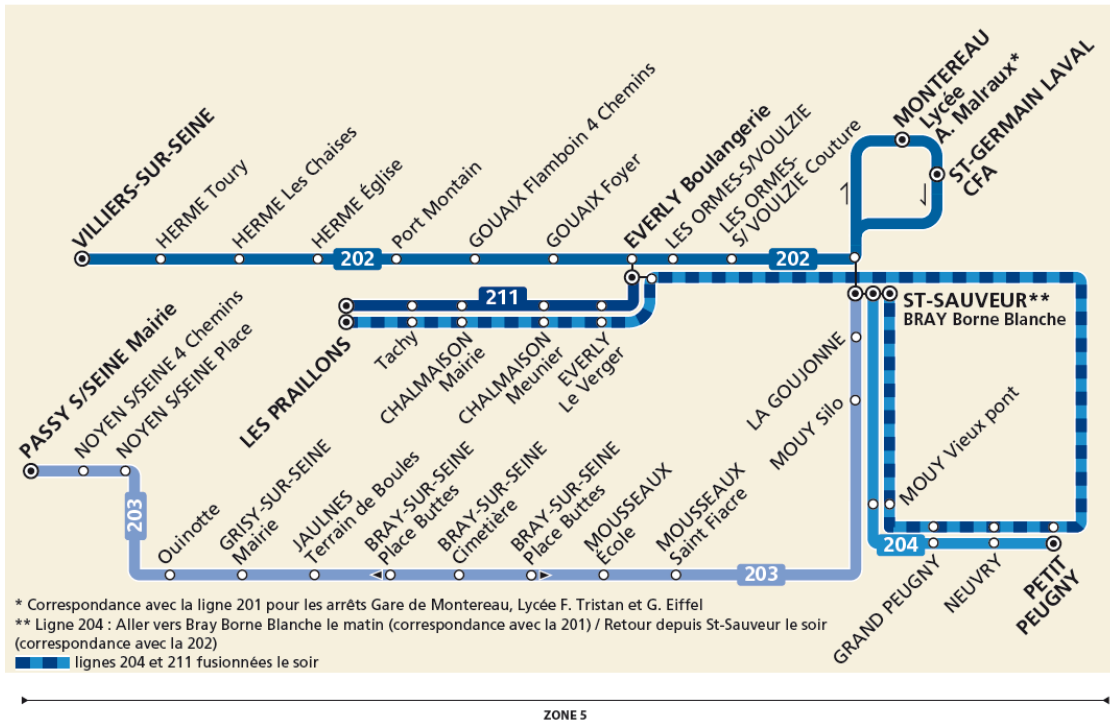

Horaires valables à partir du 29 janvier 2022

BUS 202 204 211 LIGNES SCOLAIRES À DESTINATION DE MONTEREAU

ZONE 5

	Période de fonctionnement	SCO
	Jours de fonctionnement	L à V
<b>NOYEN-SUR-SEINE</b>	Place	6:50
	4 Chemins	6:51
<b>GRISY-SUR-SEINE</b>	Ouinotte	6:52
	Mairie	6:53
<b>JAULNES</b>	Terrain de Boules	6:58
<b>BRAY-SUR-SEINE</b>	Cimetière	7:06
	Place des Buttes	7:11
<b>MOUSSEAUX-LES-BRAY</b>	St Fiacre	7:14
	Ecole	7:17
<b>MOUY-SUR-SEINE</b>	Silo	7:21
<b>SAINT-SAUVEUR-LES-BRAY</b>	La Goujonne	7:22
	St Sauveur	7:25

	Période de fonctionnement	SCO	SCO
	Jours de fonctionnement	Me	L à V
<b>SAINT-SAUVEUR-LES-BRAY</b>	St Sauveur	13:40	18:40
	La Goujonne	13:42	18:42
<b>MOUY-SUR-SEINE</b>	Silo	13:43	18:43
<b>MOUSSEAUX-LES-BRAY</b>	St Fiacre	13:46	18:46
	Ecole	13:48	18:48
<b>BRAY-SUR-SEINE</b>	Cimetière	13:51	18:51
	Place des Buttes	13:56	18:56
<b>JAULNES</b>	Terrain de Boules	14:00	19:00
<b>GRISY-SUR-SEINE</b>	Mairie	14:05	19:05
	Ouinotte	14:07	19:07
<b>NOYEN-SUR-SEINE</b>	4 Chemins	14:10	19:10
	Place	14:11	19:11