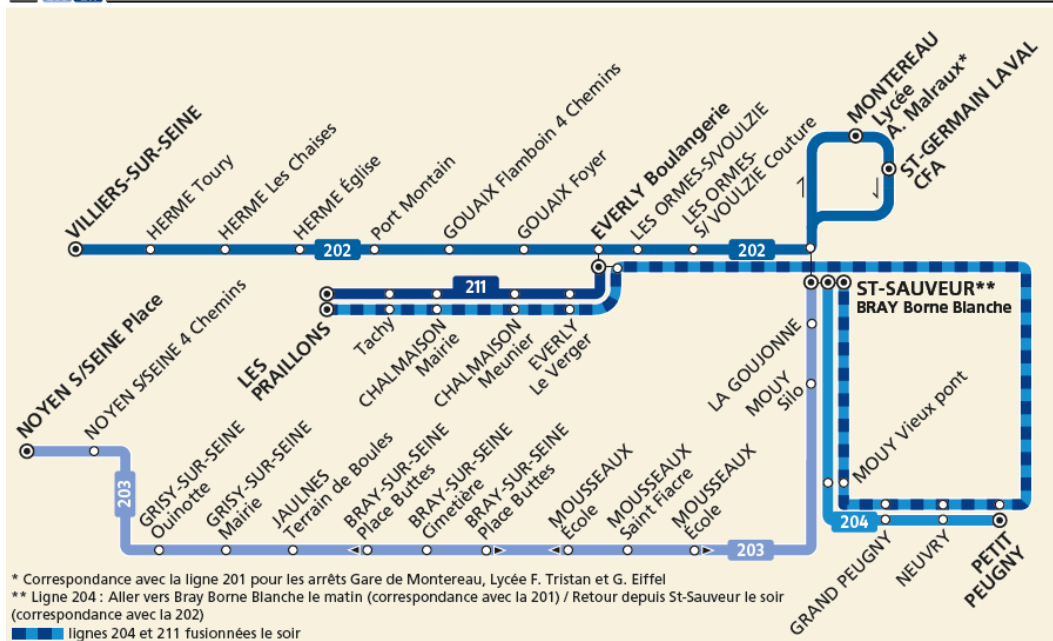

Horaires valables à partir du **1er septembre 2022**

BUS 202 204 211 LIGNES SCOLAIRES À DESTINATION DE MONTEREAU

ZONE 5

En direction d'Everly

	Période de fonctionnement	SCO
	Jours de fonctionnement	LMMeJV
CHALMAISON	Les Prailions	7:01
	Tachy	7:03
	Mairie	7:05
	Meunier	7:06
EVERLY	Le Verger	7:08
EVERLY	Boulangerie	7:09

En direction de Chalmaison

	Période de fonctionnement	SCO	SCO
	Jours de fonctionnement	Me	LMMeJV
SAINT SAUVEUR-LES-BRAY	St Sauveur	13:40	18:40
MOUY-SUR-SEINE	Vieux Pont	13:44	18:44
	Grand Peugny	13:47	18:47
JAULNES	Neuvry	13:50	18:50
MOUY-SUR-SEINE	Petit Peugny	13:52	18:52
EVERLY	Boulangerie	13:55	18:55
	Le Verger	13:56	18:56
CHALMAISON	Meunier	13:58	18:58
	Mairie	14:00	19:00
	Tachy	14:03	19:03
	Les Prailions	14:04	19:04