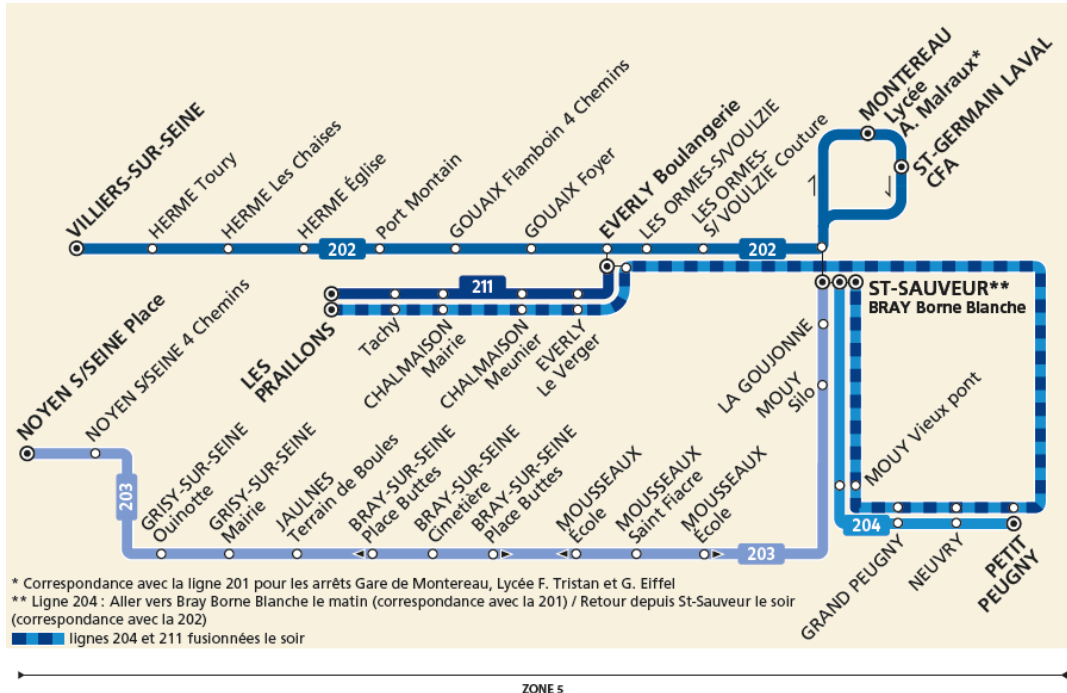

Horaires valables à partir du **1er septembre 2022**

BUS ^{202 204} _{203 211} LIGNES SCOLAIRES À DESTINATION DE MONTEREAU

ZONE 5

En direction de Bray-sur-Seine

	Période de fonctionnement	SCO
	Jours de fonctionnement	LMMeJV
MOUY-SUR-SEINE	Petit Peugny	6:54
JAULNES	Neuvry	6:58
MOUY-SUR-SEINE	Grand Peugny	7:01
	Vieux Pont	7:05
BRAY-SUR-SEINE	La Borne Blanche	7:09

En direction de Chalmaison

	Période de fonctionnement	SCO	SCO
	Jours de fonctionnement	Me	LMMeJV
SAINT SAUVEUR-LES-BRAY	St Sauveur	13:40	18:40
MOUY-SUR-SEINE	Vieux Pont	13:44	18:44
	Grand Peugny	13:47	18:47
JAULNES	Neuvry	13:50	18:50
MOUY-SUR-SEINE	Petit Peugny	13:52	18:52
EVERLY	Boulangerie	13:55	18:55
	Le Verger	13:56	18:56
CHALMAISON	Meunier	13:58	18:58
	Mairie	14:00	19:00
	Tachy	14:03	19:03
	Les Prailions	14:04	19:04