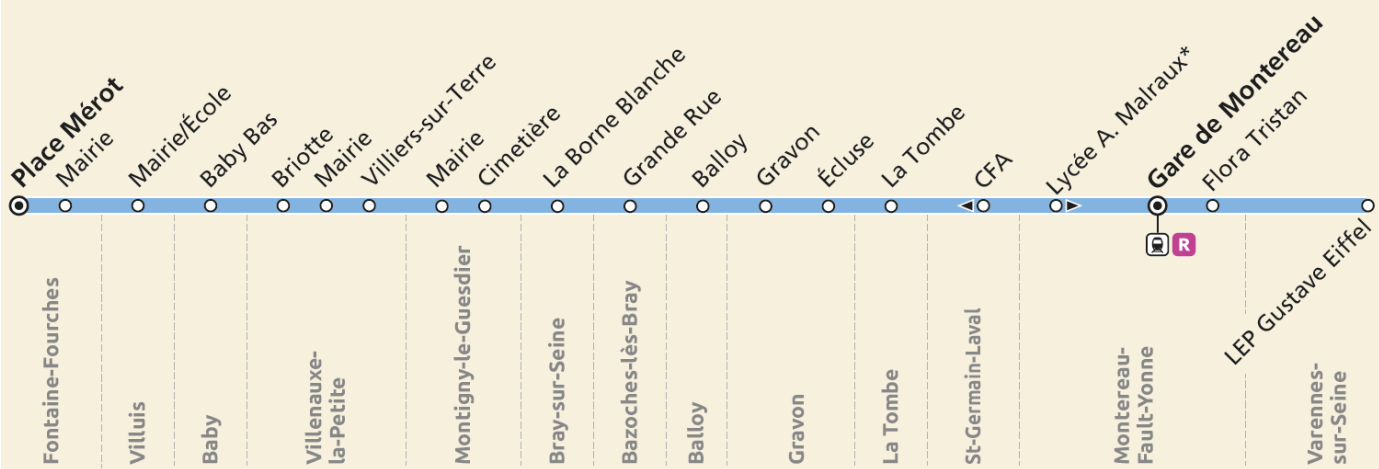

Horaires valables à partir du **2 septembre 2021**

BUS 201 FONTAINE-FOURCHES ↔ BRAY ↔ MONTEREAU

* Correspondance avec la ligne 202 pour l'arrêt CFA à St-Germain-Laval

ZONE 5

En direction de Varennes-sur-Seine

	Période de fonctionnement	SCO
	Jours de fonctionnement	LMMeJV
	Numéro de course 208	
FONTAINE-FOURCHES	Place Mérot	6:48
	Mairie	6:50
VILLUIS	Mairie/École	6:53
BABY	Bas	6:56
VILLENAUXE-LA-PETITE	Briotte	6:57
	Mairie	6:59
	Villiers-sur-Terre	7:01
MONTIGNY-LE-GUESDIER	Mairie	7:07
	Cimetière	7:08
BRAY-SUR-SEINE	La Borne Blanche	7:11
BAZOUCHES-LES-BRAY	Café	7:18
BALLOY	Place de la Mairie	7:23
GRAVON	Gravon	7:25
	Écluse	7:27
LA TOMBE	Mairie	7:30
MONTEREAU-FAULT-YONNE	Lycée A. Malraux	7:50
	Gare SNCF	8:00
	Flora Tristan	8:05
VARENNES-SUR-SEINE	LEP Gustave Eiffel	8:12

En direction de Fontaine-Fourches

	Période de fonctionnement	SCO	SCO
	Jours de fonctionnement	Me	LMMeJV
	Numéro de course 210 209		
VARENNES-SUR-SEINE	LEP Gustave Eiffel	12:50	17:43
MONTEREAU-FAUT-YONNE	Flora Tristan	12:55	17:50
	Gare SNCF	13:00	18:00
ST GERMAIN LAVAL	CFA	13:16	18:16
LA TOMBE	Mairie	13:28	18:28
GRAVON	Écluse	13:31	18:31
	Gravon	13:33	18:33
BALLOY	Place de la Mairie	13:36	18:36
BAZOUCHES-LES-BRAY	Café	13:41	18:41
BRAY-SUR-SEINE	La Borne Blanche	13:50	18:50
MONTIGNY-LE-GUESDIER	Cimetière	13:53	18:53
	Mairie	13:54	18:54
VILLENAUXE-LA-PETITE	Villiers-sur-Terre	14:01	19:01
	Mairie	14:03	19:03
	Briotte	14:06	19:06
BABY	Bas	14:07	19:07
VILLUIS	Mairie/École	14:10	19:10
FONTAINE-FOURCHES	Mairie	14:14	19:14
	Place Mérot	14:16	19:16