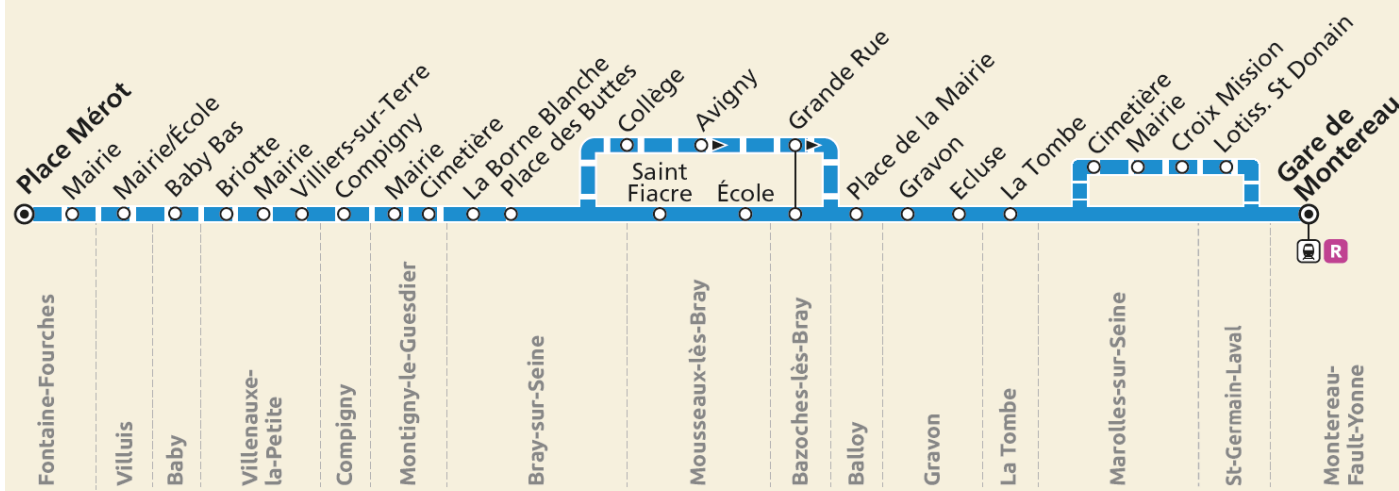

Horaires valables à partir du **1er septembre 2022**

BUS 2 FONTAINE-FOURCHES ↔ BRAY ↔ MONTEREAU

ZONE 5

	Période de fonctionnement	A												
		A	A	A	A	A	A	A	A	A	A	A	A	A
	Jours de fonctionnement	LMMe	LMMe	LMMe	LMMe	Sa	LMMe	LMMe	LMMe	Sa	LMMe	LMMe	LMMe	
		JV	JV	JV	JV		JV	JV	JV		JV	JV	JV	
FONTAINE-FOURCHES	Place Mérot	4:41	4:53	5:36		6:56		7:50	10:45	12:50				
	Mairie	4:43	4:55	5:38		6:58		7:52	10:48	12:52				
VILLUIS	Mairie/Ecole	4:46	4:58	5:41		7:01		7:56	10:51	12:55				
BABY	Bas	4:49	5:01	5:44		7:04		7:59	10:54	12:58				
VILLENAUXE-LA-PETITE	Briotte	4:50	5:02	5:45		7:05		8:00	10:56	12:59				
	Mairie	4:53	5:05	5:48		7:08		8:03	10:58	13:02				
	Villiers sur Terre	4:55	5:07	5:50		7:10		8:05	11:01	13:04				
COMPIGNY	Compigny	4:58	5:10	5:53		7:13		8:08	11:04	13:07				
MONTIGNY-LE-GUESDIER	Mairie	5:01	5:13	5:56		7:16		8:11	11:06	13:10				
	Cimetière	5:02	5:14	5:57		7:17		8:12	11:07	13:11				
BRAY-SUR-SEINE	La Borne Blanche	5:05	5:17	6:00	6:45	7:20	7:05	8:15	11:10	13:14	13:14			
	Place des Buttes	5:07	5:19	6:02	6:47	7:22	7:07	8:17	11:13	13:16	13:16	16:15	17:12	
	La Borne Blanche											16:17	17:14	
	Collège											16:24	17:20	
MOUSSEAUX-LES-BRAY	St Fiacre	5:09	5:21	6:04	6:49	7:24	7:10	8:19	11:15	13:18	13:18			
	Ecole	5:10	5:22	6:05	6:50	7:26	7:11	8:20	11:16	13:19	13:19			
	Avigny											16:29		
BAZOCHE-SUR-SEINE	Grande Rue	5:14	5:26	6:09	6:54	7:30	7:15	8:24	11:20	13:23	13:23	16:33	17:25	
BALLOY	Place de la Mairie	5:19	5:31	6:14	6:59	7:35	7:20	8:29	11:25	13:28	13:28	16:38	17:30	
GRAVON	Gravon	5:23	5:35	6:18	7:03	7:39	7:24	8:33	11:29	13:32	13:32	16:41	17:35	
	Ecluse	5:25	5:37	6:20	7:05	7:41	7:26	8:35	11:31	13:34	13:34	16:44	17:37	
LA TOMBE	Mairie	5:27	5:39	6:22	7:07	7:43	7:28	8:37	11:33	13:36	13:36	16:47	17:39	
MAROLLES-SUR-SEINE	Cimetière	5:31	5:44	6:27	7:12	7:48			11:38	13:41	13:41	16:52	17:44	
	Mairie	5:32	5:45	6:28	7:13	7:49			11:39	13:42	13:42	16:53	17:45	
	Croix Mission	5:35	5:47	6:31	7:16	7:51			11:42	13:45	13:45	16:55	17:47	
	St Donain	5:37	5:49	6:33	7:18	7:53			11:45	13:47	13:47			
MONTEREAU-FAULT-YONNE	Gare SNCF	5:45	5:58	6:45	7:30	8:05	7:45	8:54	11:59	13:59	13:59	17:08	17:59	