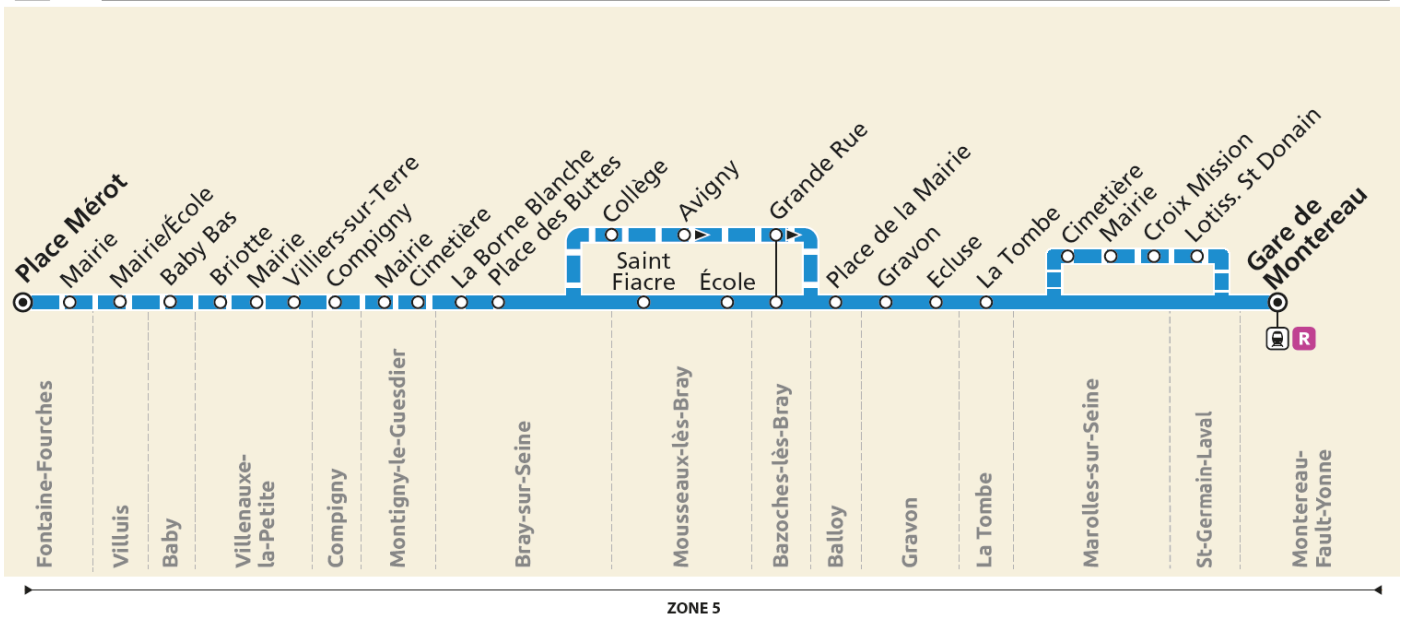

Horaires valables à partir du **1er septembre 2022**

BUS 2 FONTAINE-FOURCHES ↔ BRAY ↔ MONTEREAU

	Période de fonctionnement	A										
		LMMe JV	Sa	LMMe JV	LMMe JV	LMMe JVSa	LMMe JV	LMMe JV	LMMe JVSa	LMMe JV	LMMe JV	LMMe JV
MONTEREAU-FAULT-YONNE	Gare SNCF	7:55	11:55	12:00	14:00	16:55	17:35	18:15	18:55	19:30	20:15	
MAROLLES-SUR-SEINE	St Donain		12:04						19:04	19:39	20:24	
	Croix Mission	8:05	12:06	12:12	14:12	17:08			19:06	19:41	20:26	
	Mairie	8:07	12:08	12:14	14:14	17:10			19:08	19:43	20:28	
	Cimetière	8:09	12:09	12:15	14:15	17:11			19:09	19:44	20:29	
LA TOMBE	Mairie	8:15	12:14	12:20	14:20	17:16	17:53	18:32	19:14	19:49	20:34	
GRAVON	Ecluse	8:17	12:16	12:22	14:22	17:18	17:55	18:34	19:16	19:51	20:36	
	Gravon	8:19	12:18	12:24	14:24	17:20	17:57	18:36	19:18	19:53	20:38	
BALLOY	Place de la Mairie	8:25	12:21	12:27	14:27	17:23	18:00	18:39	19:21	19:56	20:41	
BAZOCHES-LES-BRAY	Grande Rue		12:26	12:32	14:32	17:28	18:05	18:44	19:26	20:01	20:46	
MOUSSEAUX-LES-BRAY	Ecole		12:30	12:36	14:37	17:32	18:10	18:48	19:30	20:05	20:50	
	St Fiacre		12:31	12:37	14:38	17:33	18:11	18:49	19:31	20:06	20:51	
BRAY-SUR-SEINE	La Borne Blanche	8:32										
	Collège	8:33										
	Place des Buttes	8:38	12:33	12:39	14:41	17:35	18:14	18:51	19:33	20:08	20:53	
	La Borne Blanche		12:35	12:41	14:43	17:37	18:17	18:53	19:35	20:10	20:55	
MONTIGNY-LE-GUESDIER	Cimetière		12:38		14:46		18:20	18:56	19:38	20:13	20:58	
	Mairie		12:39		14:47		18:21	18:57	19:39	20:14	20:59	
COMPIGNY	Compigny		12:42		14:50		18:24	19:00	19:42	20:17	21:02	
VILLENAUXE-LA-PETITE	Villiers-sur-Terre		12:45		14:53		18:27	19:03	19:45	20:20	21:05	
	Mairie		12:47		14:55		18:29	19:05	19:47	20:22	21:07	
	Briotte		12:50		14:58		18:32	19:08	19:50	20:25	21:10	
BABY	Bas		12:51		14:59		18:33	19:09	19:51	20:26	21:11	
VILLUIS	Mairie/Ecole		12:54		15:02		18:36	19:12	19:54	20:29	21:14	
FONTAINE-FOURCHES	Mairie		12:56		15:06		18:40	19:16	19:58	20:33	21:18	
	Place Mérot		12:58		15:08		18:42	19:18	20:00	20:35	21:20	