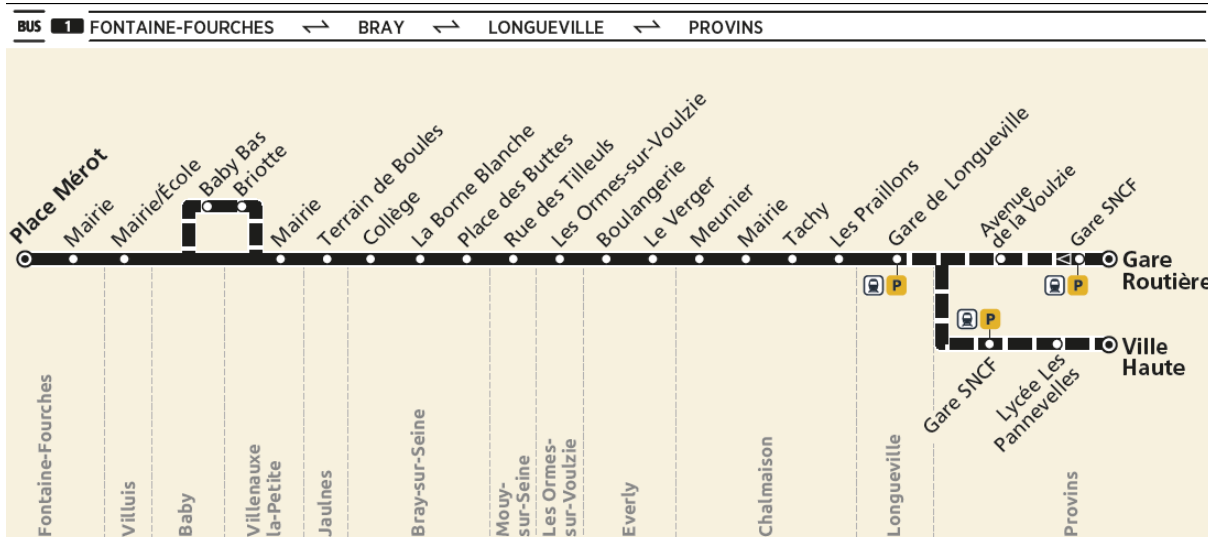

Horaires valables à partir du **2 novembre 2021**

		ZONE 5											
Période de fonctionnement		A	A	A	SCO	VAC	SCO	A	A	A	A	A	
Jours de fonctionnement		LMMe JV	LMMe JV	LMMe JV	LMMe JV	LMMe JV	LMMe JV	LMMe JV	LMMe JVSa	LMMe JV	LMMe JVSa	LMMe JV	
<b>FONTAINE-FOURCHES</b>	Place Mérot	5:09	5:39	6:04	6:35	6:35	6:40	7:05	8:05	11:07	13:05	I	
	Mairie	5:11	5:41	6:06	6:37	6:37	6:42	7:07	8:07	11:09	13:07	I	
<b>VILLUIS</b>	Mairie/Ecole	5:16	5:46	6:11	6:42	6:42	6:47	7:12	8:12	11:14	13:12	I	
<b>BABY</b>	Bas	I	I	I	I	I	6:50	I	8:15	I	13:15	I	
<b>VILLENAUXE-LA-PETITE</b>	Briotte	I	I	I	I	I	6:51	I	8:16	I	13:16	I	
	Mairie	5:20	5:50	6:15	6:46	6:46	6:53	7:16	8:18	11:18	13:18	I	
<b>JAULNES</b>	Terrain de Boules	5:25	5:55	6:20	6:51	6:51	6:58	7:21	8:23	11:23	13:23	I	
<b>BRAY-SUR-SEINE</b>	Collège	I	I	I	I	I	I	I	I	I	I	17:20	
	Borne Blanche	5:29	5:59	6:24	6:55	6:55	7:01	7:25	8:27	11:27	13:27	17:22	
	Place des Buttes	5:31	6:01	6:26	6:57	6:57	7:04	7:27	8:29	11:29	13:29	17:24	
<b>MOUY-SUR-SEINE</b>	Rue des Tilleuls	5:33	6:03	6:28	7:00	7:00	7:07	7:30	8:31	11:31	13:31	17:26	
<b>LES ORMES-SUR-VOULZIE</b>	Les Ormes-sur-Voulzie	5:39	6:09	6:34	7:06	7:06	7:13	7:36	8:37	11:37	13:37	17:32	
<b>EVERLY</b>	Boulangerie	5:43	6:13	6:38	7:10	7:10	7:17	7:40	8:41	11:41	13:41	17:36	
	Le Verger	5:44	6:14	6:39	7:11	7:11	7:18	7:41	8:42	11:42	13:42	17:37	
<b>CHALMAISON</b>	Meunier	5:46	6:16	6:41	7:14	7:14	7:20	7:43	8:44	11:44	13:44	17:39	
	Mairie	5:47	6:17	6:42	7:15	7:15	7:22	7:45	8:46	11:46	13:46	17:41	
	Tachy	5:48	6:18	6:43	7:16	7:16	7:24	7:47	8:48	11:48	13:48	17:43	
<b>LONGUEVILLE</b>	Les Praillons	5:50	6:20	6:45	7:17	7:17	7:26	7:48	8:49	11:50	13:49	17:44	
	Gare SNCF	5:52	6:22	6:47	7:19	7:19	7:28	7:50	8:52	11:52	13:52	17:47	
<b>PROVINS</b>	Avenue de la Voulzie	I	I	I	I	I	7:31	7:40	I	9:03	12:03	14:03	18:00
	Gare Routière	I	I	I	I	I	7:40	7:50	I	9:12	12:12	14:12	18:10