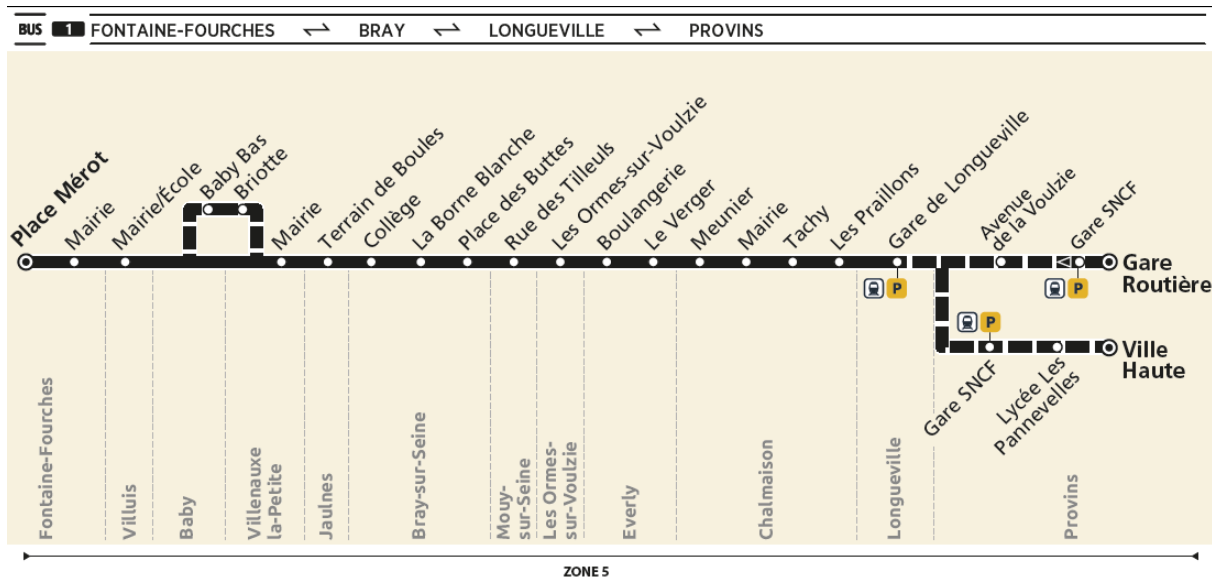

Horaires valables à partir du **2 novembre 2021**

	Période de fonctionnement	SCO	VAC	A	SCO	A	A	A	A	A	A	A	A	A
		LMMe	LMMe	LMMe	Me	LMMe	LMMe	LMMe	LMMe	LMMe	LMMe	LMMe	LMMe	LMMe
Jours de fonctionnement		JV	JV	JV Sa	Me	JV	JV	JV Sa	JV	JV	JV Sa	JV	JV	JV
<b>PROVINS</b>	Gare Routière		7:50	11:50	12:25				16:50		18:30			
	Ville Haute	7:45				13:25	15:25	16:25						
	Lycée Les Pannevelles	7:50				13:30	15:30	16:30						
	Gare SNCF Quai n°5		7:52	11:53		13:35	15:35	16:35	16:55		18:33			
	Avenue de la Voulzie		7:54	11:55					16:57		18:35			
<b>LONGUEVILLE</b>	Gare SNCF	8:08	8:08	12:10	12:40	13:55	15:55	16:55	17:20	18:07	18:55	19:20	19:55	20:20
<b>CHALMAISON</b>	Les Praillons	8:10	8:10	12:12	12:42	13:57	15:57	16:57	17:22	18:09	18:57	19:22	19:57	20:22
	Tachy	8:11	8:11	12:13	12:43	13:58	15:58	16:58	17:23	18:10	18:58	19:23	19:58	20:23
	Mairie	8:13	8:13	12:14	12:44	13:59	15:59	16:59	17:24	18:11	18:59	19:24	19:59	20:24
	Meunier	8:14	8:14	12:15	12:45	14:00	16:00	17:00	17:25	18:12	19:00	19:25	20:00	20:25
<b>EVERLY</b>	Le Verger	8:16	8:16	12:17	12:47	14:02	16:02	17:02	17:27	18:14	19:02	19:27	20:02	20:27
	Boulangerie	8:17	8:17	12:18	12:48	14:03	16:03	17:03	17:28	18:15	19:03	19:28	20:03	20:28
<b>LES ORMES-SUR-VOULZIE</b>	Les Ormes-sur-Voulzie	8:21	8:21	12:21	12:51	14:06	16:06	17:06	17:31	18:18	19:06	19:31	20:06	20:31
<b>MOUY-SUR-SEINE</b>	Rue des Tilleuls	8:27	8:27	12:27	12:56	14:12	16:12	17:12	17:37	18:24	19:12	19:37	20:12	20:37
<b>BRAY-SUR-SEINE</b>	Place des Buttes	8:29	8:29	12:29	12:59	14:14	16:14	17:14	17:39	18:26	19:14	19:39	20:14	20:39
	Borne Blanche	8:31	8:31	12:31	13:01	14:16	16:16	17:16	17:41	18:28	19:16	19:41	20:16	20:41
	Collège	8:34												
<b>JAULNES</b>	Terrain de Boules			12:34	13:04	14:19	16:19	17:19	17:44	18:31	19:19	19:44	20:19	20:44
<b>VILLENAUXE-LA-PETITE</b>	Mairie			12:38	13:08	14:23	16:23	17:23	17:48	18:35	19:23	19:48	20:23	20:48
	Briotte			12:40	13:10				17:50					
<b>BABY</b>	Bas			12:41	13:11				17:51					
<b>VILLUIS</b>	Mairie/Ecole			12:44	13:13	14:27	16:27	17:27	17:53	18:40	19:27	19:53	20:27	20:53
<b>FONTAINE-FOURCHES</b>	Mairie			12:48	13:16	14:31	16:31	17:31	17:57	18:44	19:31	19:57	20:31	20:57
	Place Mérot			12:50	13:18	14:33	16:33	17:33	17:59	18:46	19:33	19:59	20:33	20:59