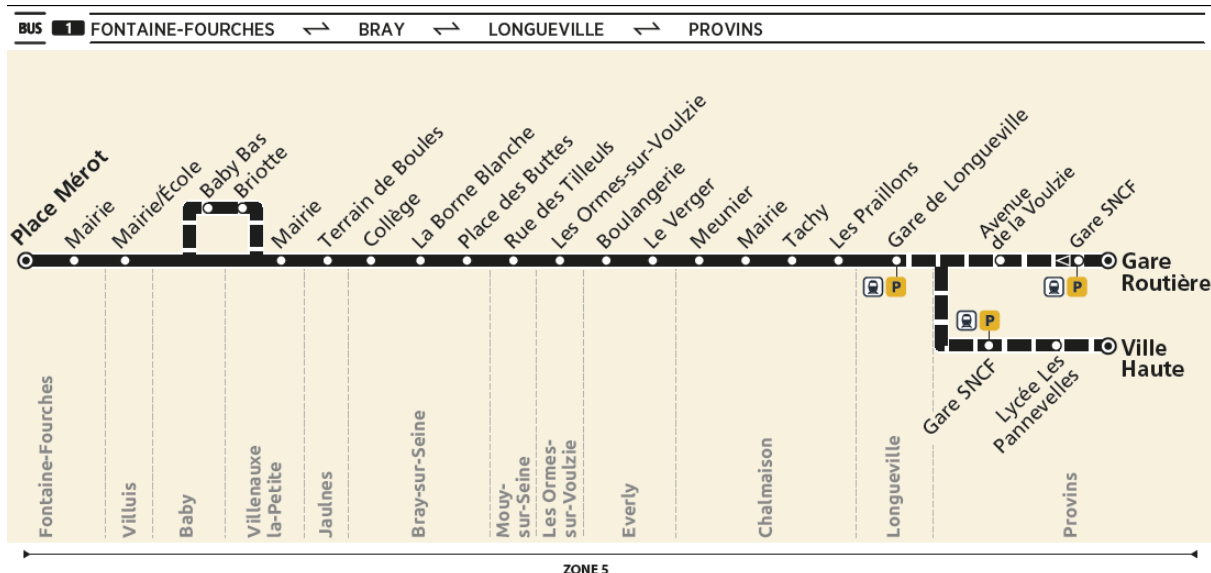

Horaires valables à partir du **1er septembre 2022**

ZONE 5

	Période de fonctionnement	A										
		LMMe	LMMe	LMMe	LMMe	LMMe	LMMe	LMMe	LMMe	LMMe	LMMe	LMMe
	Jours de fonctionnement	JV	JV	JV	JV	JV	JV	JV	JV	JV	JV	JV
FONTAINE-FOURCHES	Place Mérot	5:09	5:39	6:04	6:35	6:35	6:40	7:05	8:05	11:07	13:05	
	Mairie	5:11	5:41	6:06	6:37	6:37	6:42	7:07	8:07	11:09	13:07	
VILLUIS	Mairie/Ecole	5:16	5:46	6:11	6:42	6:42	6:47	7:12	8:12	11:14	13:12	
BABY	Bas						6:50		8:15		13:15	
VILLENAUXE-LA-PETITE	Briotte						6:51		8:16		13:16	
	Mairie	5:20	5:50	6:15	6:46	6:46	6:53	7:16	8:18	11:18	13:18	
JAULNES	Terrain de Boules	5:25	5:55	6:20	6:51	6:51	6:58	7:21	8:23	11:23	13:23	
BRAY-SUR-SEINE	Collège											17:20
	Borne Blanche	5:29	5:59	6:24	6:55	6:55	7:01	7:25	8:27	11:27	13:27	17:22
	Place des Buttes	5:31	6:01	6:26	6:57	6:57	7:04	7:27	8:29	11:29	13:29	17:24
MOUY-SUR-SEINE	Rue des Tilleuls	5:33	6:03	6:28	7:00	7:00	7:07	7:30	8:31	11:31	13:31	17:26
LES ORMES-SUR-VOULZIE	Les Ormes-sur-Voulzie	5:39	6:09	6:34	7:06	7:06	7:13	7:36	8:37	11:37	13:37	17:32
EVERLY	Boulangerie	5:43	6:13	6:38	7:10	7:10	7:17	7:40	8:41	11:41	13:41	17:36
	Le Verger	5:44	6:14	6:39	7:11	7:11	7:18	7:41	8:42	11:42	13:42	17:37
CHALMAISON	Meunier	5:46	6:16	6:41	7:14	7:14	7:20	7:43	8:44	11:44	13:44	17:39
	Mairie	5:47	6:17	6:42	7:15	7:15	7:22	7:45	8:46	11:46	13:46	17:41
	Tachy	5:48	6:18	6:43	7:16	7:16	7:24	7:47	8:48	11:48	13:48	17:43
LONGUEVILLE	Les Praillons	5:50	6:20	6:45	7:17	7:17	7:26	7:48	8:49	11:50	13:49	17:44
	Gare SNCF	5:52	6:22	6:47	7:19	7:19	7:28	7:50	8:52	11:52	13:52	17:47
PROVINS	Avenue de la Voulzie					7:31	7:40		9:03	12:03	14:03	18:00
	Gare Routière					7:40	7:50		9:12	12:12	14:12	18:10