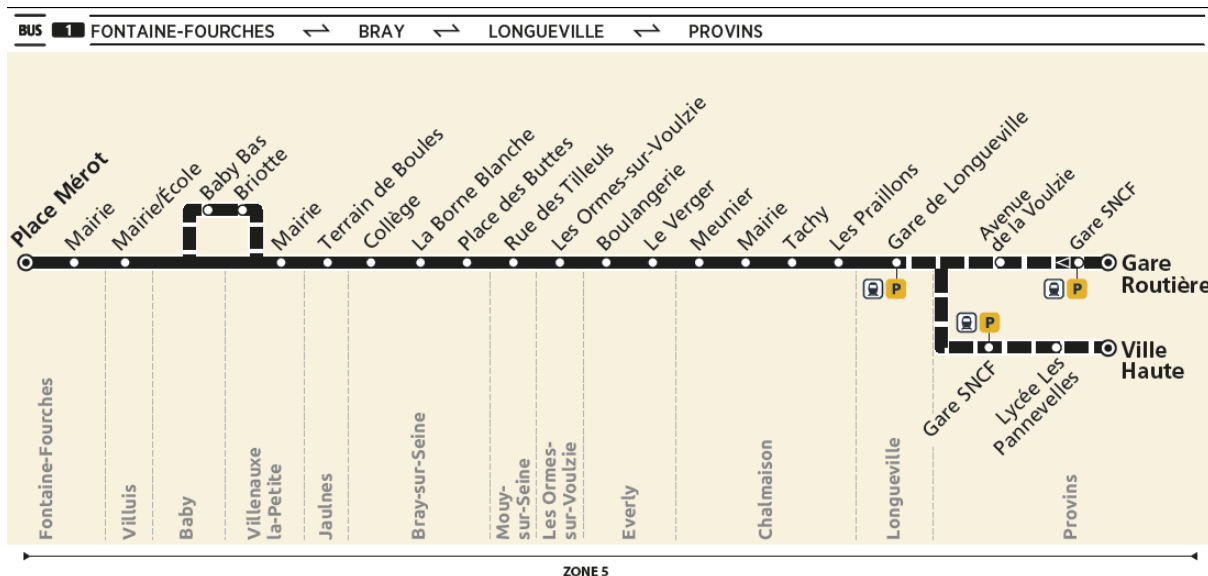

Horaires valables à partir du **1er septembre 2022**

	Période de fonctionnement	SCO		VAC		A		SCO		A		A		A		A	
		LMMe	JV	LMMe	JV	LMMe	JV	JV	JV	JV	JV	JV	JV	JV	JV	JV	JV
PROVINS	Gare Routière		7:50	11:50	12:25				16:50		18:30						
	Ville Haute	7:45				13:25	15:25	16:25									
	Lycée Les Pannevelles	7:50				13:30	15:30	16:30									
	Gare SNCF Quai n°5		7:52	11:53		13:35	15:35	16:35	16:55		18:33						
	Avenue de la Voulzie		7:54	11:55					16:57		18:35						
LONGUEVILLE	Gare SNCF	8:08	8:08	12:10	12:40	13:55	15:55	16:55	17:20	18:07	18:55	19:20	19:55	20:20			
CHALMAISON	Les Praillons	8:10	8:10	12:12	12:42	13:57	15:57	16:57	17:22	18:09	18:57	19:22	19:57	20:22			
	Tachy	8:11	8:11	12:13	12:43	13:58	15:58	16:58	17:23	18:10	18:58	19:23	19:58	20:23			
	Mairie	8:13	8:13	12:14	12:44	13:59	15:59	16:59	17:24	18:11	18:59	19:24	19:59	20:24			
	Meunier	8:14	8:14	12:15	12:45	14:00	16:00	17:00	17:25	18:12	19:00	19:25	20:00	20:25			
EVERLY	Le Verger	8:16	8:16	12:17	12:47	14:02	16:02	17:02	17:27	18:14	19:02	19:27	20:02	20:27			
	Boulangerie	8:17	8:17	12:18	12:48	14:03	16:03	17:03	17:28	18:15	19:03	19:28	20:03	20:28			
LES ORMES-SUR-VOULZIE	Les Ormes-sur-Voulzie	8:21	8:21	12:21	12:51	14:06	16:06	17:06	17:31	18:18	19:06	19:31	20:06	20:31			
MOUY-SUR-SEINE	Rue des Tilleuls	8:27	8:27	12:27	12:56	14:12	16:12	17:12	17:37	18:24	19:12	19:37	20:12	20:37			
BRAY-SUR-SEINE	Place des Buttes	8:29	8:29	12:29	12:59	14:14	16:14	17:14	17:39	18:26	19:14	19:39	20:14	20:39			
	Borne Blanche	8:31	8:31	12:31	13:01	14:16	16:16	17:16	17:41	18:28	19:16	19:41	20:16	20:41			
	Collège	8:34															
JAULNES	Terrain de Boules			12:34	13:04	14:19	16:19	17:19	17:44	18:31	19:19	19:44	20:19	20:44			
VILLENAUXE-LA-PETITE	Mairie			12:38	13:08	14:23	16:23	17:23	17:48	18:35	19:23	19:48	20:23	20:48			
	Briotte			12:40	13:10				17:50								
BABY	Bas			12:41	13:11				17:51								
VILLUIS	Mairie/Ecole			12:44	13:13	14:27	16:27	17:27	17:53	18:40	19:27	19:53	20:27	20:53			
FONTAINE-FOURCHES	Mairie			12:48	13:16	14:31	16:31	17:31	17:57	18:44	19:31	19:57	20:31	20:57			
	Place Mérot			12:50	13:18	14:33	16:33	17:33	17:59	18:46	19:33	19:59	20:33	20:59			