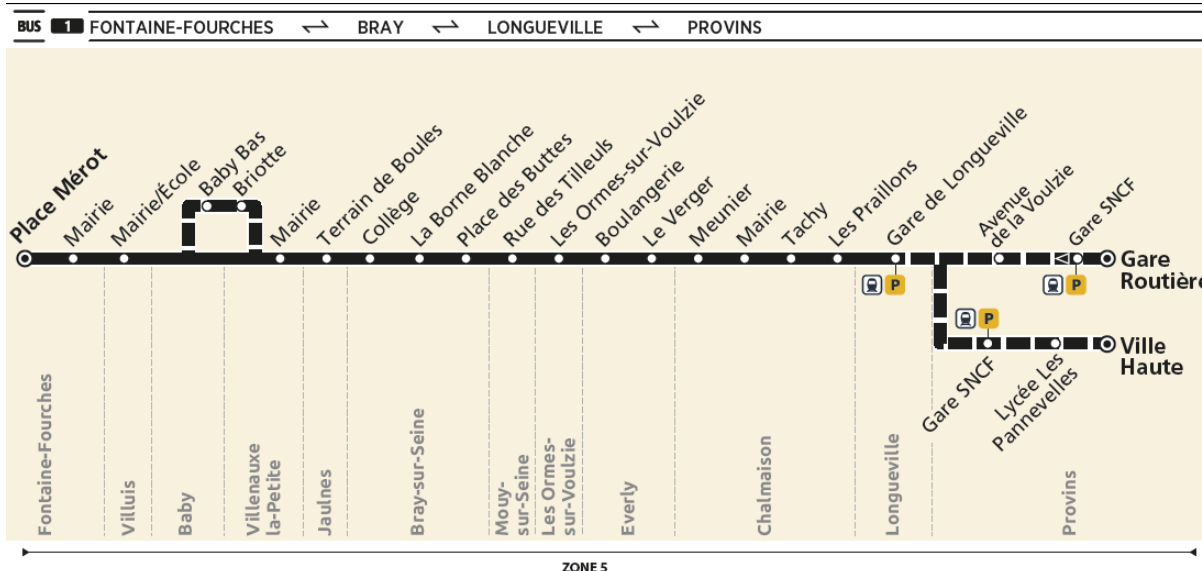

Bus 1 FONTAINE - FOURCHES → PROVINS

Horaires valables à compter **18 janvier 2023**

	Période de fonctionnement	A											
		A	A	A	SCO	VAC	SCO	A	A	A	A	A	
Jours de fonctionnement		L à V	L à V	L à V	L à V	L à V	L à V	L à V	L à V	L à Sa	L à V	L à Sa	L à V
FONTAINE-FOURCHES	Place Mérot	5:09	5:39	6:04	6:35	6:35	6:40	7:05	8:05	11:07	13:05		
	Mairie	5:11	5:41	6:06	6:37	6:37	6:42	7:07	8:07	11:09	13:07		
VILLUIS	Mairie/Ecole	5:16	5:46	6:11	6:42	6:42	6:47	7:12	8:12	11:14	13:12		
BABY	Bas						6:50		8:15		13:15		
VILLENAUXE-LA-PETITE	Briotte						6:51		8:16		13:16		
	Mairie	5:20	5:50	6:15	6:46	6:46	6:53	7:16	8:18	11:18	13:18		
JAULNES	Terrain de Boules	5:25	5:55	6:20	6:51	6:51	6:58	7:21	8:23	11:23	13:23		
BRAY-SUR-SEINE	Collège												17:20
	Borne Blanche	5:29	5:59	6:24	6:55	6:55	7:01	7:25	8:27	11:27	13:27		17:22
	Place des Buttes	5:31	6:01	6:26	6:57	6:57	7:04	7:27	8:29	11:29	13:29		17:24
MOUY-SUR-SEINE	Rue des Tilleuls	5:33	6:03	6:28	7:00	7:00	7:07	7:30	8:31	11:31	13:31		17:26
LES ORMES-SUR-VOULZIE	Les Ormes-sur-Voulzie	5:39	6:09	6:34	7:06	7:06	7:13	7:36	8:37	11:37	13:37		17:32
EVERLY	Boulangerie	5:43	6:13	6:38	7:10	7:10	7:17	7:40	8:41	11:41	13:41		17:36
	Le Verger	5:44	6:14	6:39	7:11	7:11	7:18	7:41	8:42	11:42	13:42		17:37
	Meunier	5:46	6:16	6:41	7:14	7:14	7:20	7:43	8:44	11:44	13:44		17:39
CHALMAISON	Mairie	5:47	6:17	6:42	7:15	7:15	7:22	7:45	8:46	11:46	13:46		17:41
	Tachy	5:48	6:18	6:43	7:16	7:16	7:24	7:47	8:48	11:48	13:48		17:43
	Les Praillons	5:50	6:20	6:45	7:17	7:17	7:26	7:48	8:49	11:50	13:49		17:44
LONGUEVILLE	Gare SNCF	5:52	6:22	6:47	7:19	7:19	7:28	7:50	8:52	11:52	13:52		17:47
PROVINS	Avenue de la Voulzie						7:31	7:40		9:03	12:03	14:03	18:00
	Gare Routière						7:40	7:50		9:12	12:12	14:12	18:10