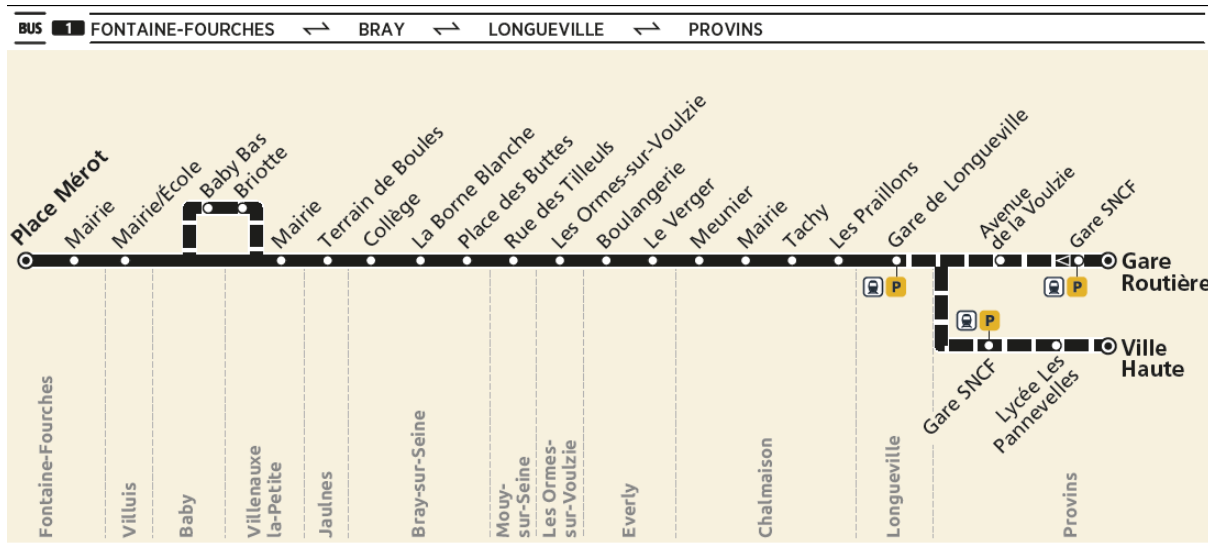

Bus 1 PROVINS → FONTAINE - FOURCHES

Horaires valables à compter du **18 janvier 2023**

		ZONE 5														
		Période de fonctionnement	SCO	VAC	A	SCO	A	A	A	SCO	A	A	A	A	A	
		Jours de fonctionnement	L à V	L à V	L à Sa	Me	L à V	L à V	L à Sa	LMJV	L à V	L à V	L à Sa	L à V	L à V	
PROVINS	Gare Routière			7:47	11:50	12:25					16:50		18:30			
	Ville Haute	7:42				13:25	15:25	16:25	16:25							
	Lycée Les Pannevelles	7:47				13:30	15:30	16:30	16:30							
	Gare SNCF Quai n°5		7:49	11:53		13:35	15:35	16:35		16:55		18:33				
	Avenue de la Voulzie		7:51	11:55						16:57		18:35				
LONGUEVILLE	Gare SNCF	8:05	8:05	12:10	12:40	13:55	15:55	16:55		17:20	18:07	18:55	19:20	19:55	20:20	
	CHALMAISON	Les Praillons	8:15	8:15	12:20	12:50	14:05	16:05	17:05		17:30	18:17	19:05	19:30	20:05	20:30
Tachy		8:16	8:16	12:21	12:51	14:06	16:06	17:06		17:31	18:18	19:06	19:31	20:06	20:31	
Mairie		8:18	8:18	12:22	12:52	14:07	16:07	17:07		17:32	18:19	19:07	19:32	20:07	20:32	
Meunier		8:19	8:19	12:23	12:53	14:08	16:08	17:08		17:33	18:20	19:08	19:33	20:08	20:33	
EVERLY	Le Verger	8:21	8:21	12:25	12:55	14:10	16:10	17:10		17:35	18:22	19:10	19:35	20:10	20:35	
	Boulangerie	8:22	8:22	12:26	12:56	14:11	16:11	17:11		17:36	18:23	19:11	19:36	20:11	20:36	
LES ORMES-SUR-VOULZIE	Les Ormes-sur-Voulzie	8:26	8:26	12:29	12:59	14:14	16:14	17:14	16:50	17:39	18:26	19:14	19:39	20:14	20:39	
MOUY-SUR-SEINE	Rue des Tilleuls	8:32	8:32	12:35	13:04	14:20	16:20	17:20		17:45	18:32	19:20	19:45	20:20	20:45	
BRAY-SUR-SEINE	Collège	8:35														
	Borne Blanche	8:37														
	Place des Buttes	8:39	8:34	12:37	13:07	14:22	16:22	17:22	17:00	17:47	18:34	19:22	19:47	20:22	20:47	
	Borne Blanche		8:36	12:39	13:09	14:24	16:24	17:24	17:02	17:49	18:36	19:24	19:49	20:24	20:49	
JAULNES	Terrain de Boules			12:42	13:12	14:27	16:27	17:27		17:52	18:39	19:27	19:52	20:27	20:52	
	VILLENAUXE-LA-PETITE	Mairie			12:46	13:16	14:31	16:31	17:31		17:56	18:43	19:31	19:56	20:31	20:56
Briotte				12:48	13:18					17:58						
BABY	Bas			12:49	13:19					17:59						
VILLUIS	Mairie/Ecole			12:52	13:21	14:35	16:35	17:35		18:01	18:48	19:35	20:01	20:35	21:01	
FONTAINE-FOURCHES	Mairie			12:56	13:24	14:39	16:39	17:39		18:05	18:52	19:39	20:05	20:39	21:05	
	Place Mérot			12:58	13:26	14:41	16:41	17:41		18:07	18:54	19:41	20:07	20:41	21:07	

Période de fonctionnement

A Toute l'année
sauf les jours fériés

SCO Période scolaire
sauf les jours fériés

VAC Vacances scolaires
sauf les jours fériés

Contact

LES CARS MOREAU

01 64 01 82 05

www.lescarsmoreau.fr

www.iledefrance-mobilites.fr

Bon à savoir

- Pas de service les dimanches et jours fériés
- Nos conducteurs s'efforcent en permanence de respecter ces horaires. Les conditions de circulation peuvent toutefois causer occasionnellement des retards.